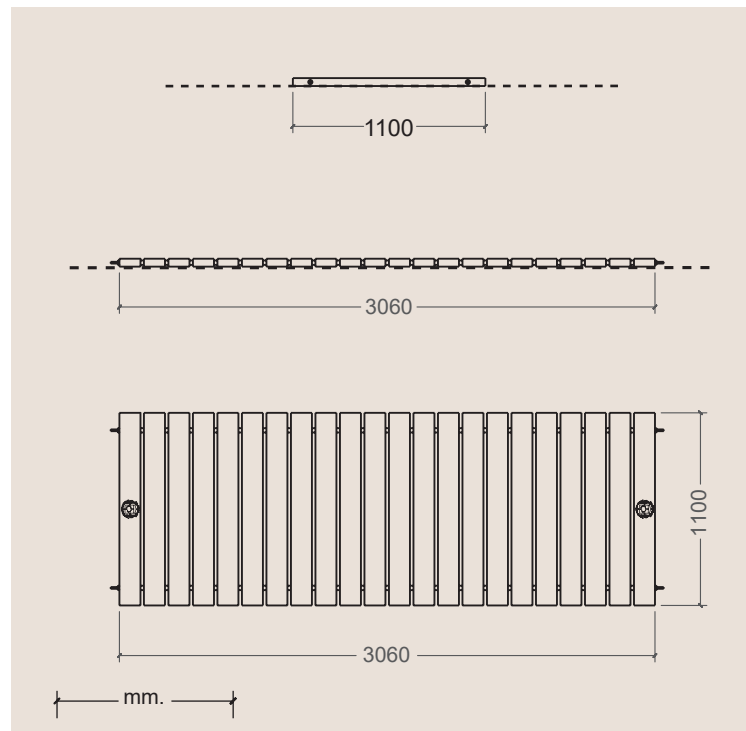

Consultar dimensiones  
*Consult dimensions*  
*Consultez dimensions*

- \* **Estructura** Madera laminada de pino tratado en autoclave  
*Structure* Laminated pinewood, autoclave treated  
*Structure* Bois lamellé de pin, traité en autoclave

es

Fabricado en madera de pino de Suecia tratada en autoclave nivel IV. con tres cuerdas pasantes de nylon y separadores de polietileno entre maderas.

Se recomienda su uso en zonas de arena, playas, dehesas, etc.

Tornillería de acero galvanizado.

fr

Fabriqué en pin suédois traité à l'autoclave de niveau IV avec trois cordes de nylon et séparateurs de polyéthylène.

Recommandé pour une utilisation dans les zones de sable, plages, prairies, etc.