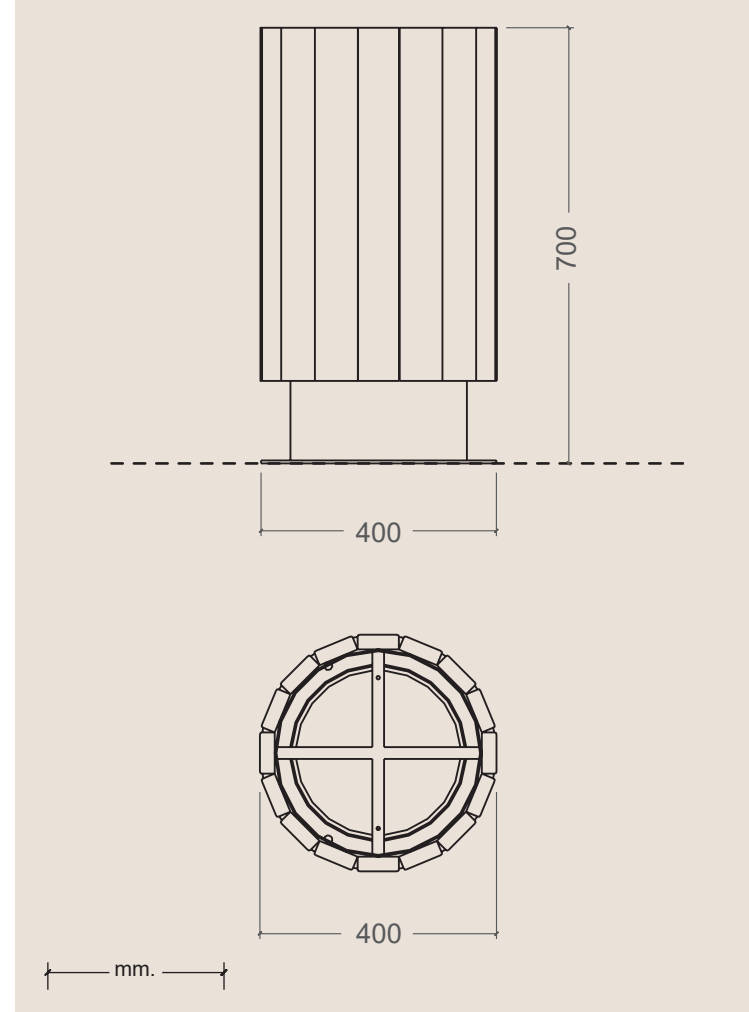

es

Papelera de madera cilíndrica con estructura metálica en su interior, formada por listones de madera tropical acabados con una doble capa de lasur protector fungicida, insecticida e hidrófugo color teka. Estructura metálica y zócalo galvanizado y pintado en polvo de poliéster, secado al horno. Tornillería de acero galvanizado.

Incluye sistema de fijación de bolsas a través de aros.

en

Cylindrical wooden bin with metallic structure inside. Covered by battens of tropical wood with double layer of fungicidal, insecticidal and hydrophobic protective glaze, teak finishing. Metal structure and socket of galvanized steel, powder-coated and oven cured. Galvanized screws.

Includes system for fixation of litterbags with rings.

fr

Corbeille cylindrique en bois avec structure métallique à l'intérieur, constitué de liteaux en bois tropical avec double couche protectrice de lasure fongicide, insecticide et hydrofuge, avec finition teck. Structure métallique et socle en acier galvanisé, peint en poudre de polyester, séché au four. Visserie en acier galvanisé.

Inclut système de fixation des sacs à l'aide d'anneaux.

PAPELERA ÁGORA (SIN CUBETA)
BIN "AGORA" (WITHOUT BUCKET)
CORBEILLE "AGORA" (SANS PANIER INTÉRIEUR)