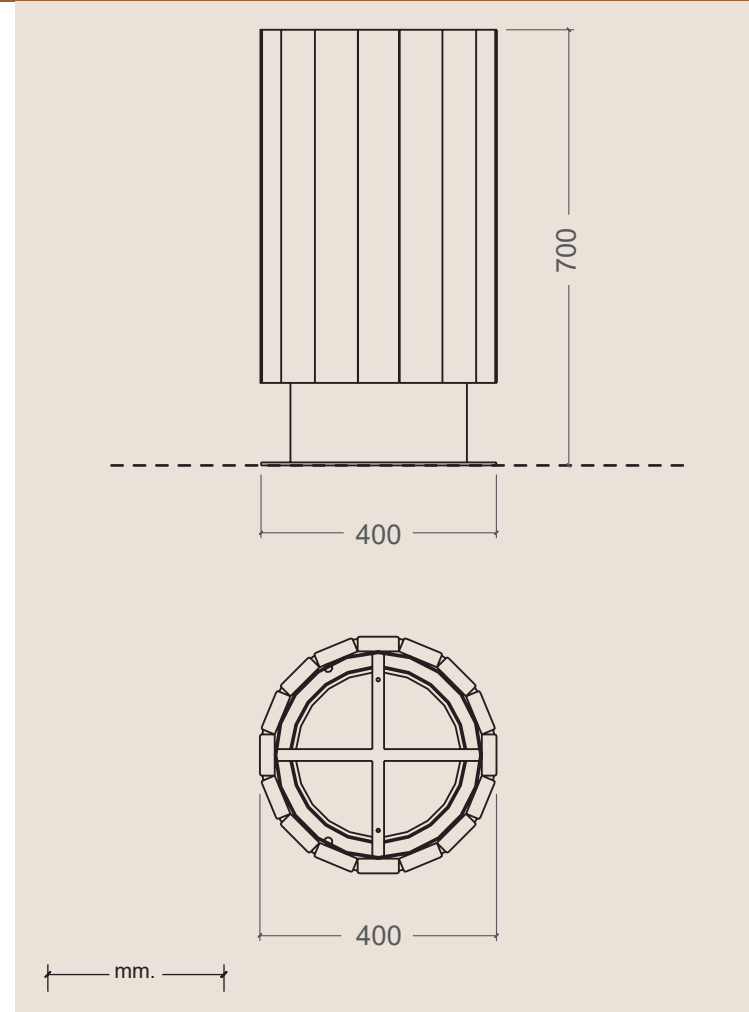

es

Papelera de madera cilíndrica con estructura metálica en su interior, formada por listones de madera tropical acabados con una doble capa de lasur protector fungicida, insecticida e hidrófugo color teka. Estructura metálica y zócalo galvanizado y pintado en polvo de poliéster, secado al horno. Tornillería de acero galvanizado.

Incluye sistema de fijación de bolsas a través de aros.

en

Cylindrical wooden bin with metallic structure inside. Covered by battens of tropical wood with double layer of fungicidal, insecticidal and hydrophobic protective glaze, teak finishing. Metal structure and socket of galvanized steel, powder-coated and oven cured. Galvanized screws.

Includes system for fixation of litterbags with rings.

fr

Corbeille cylindrique en bois avec structure métallique à l'intérieur, constitué de liteaux en bois tropical avec double couche protectrice de lasure fongicide, insecticide et hydrofuge, avec finition teck. Structure métallique et socle en acier galvanisé, peint en poudre de polyester, séché au four. Visserie en acier galvanisé.

Inclut système de fixation des sacs à l'aide d'anneaux.

PAPELERA ÁGORA (SIN CUBETA)
BIN "AGORA" (WITHOUT BUCKET)
CORBEILLE "AGORA" (SANS PANIER INTÉRIEUR)