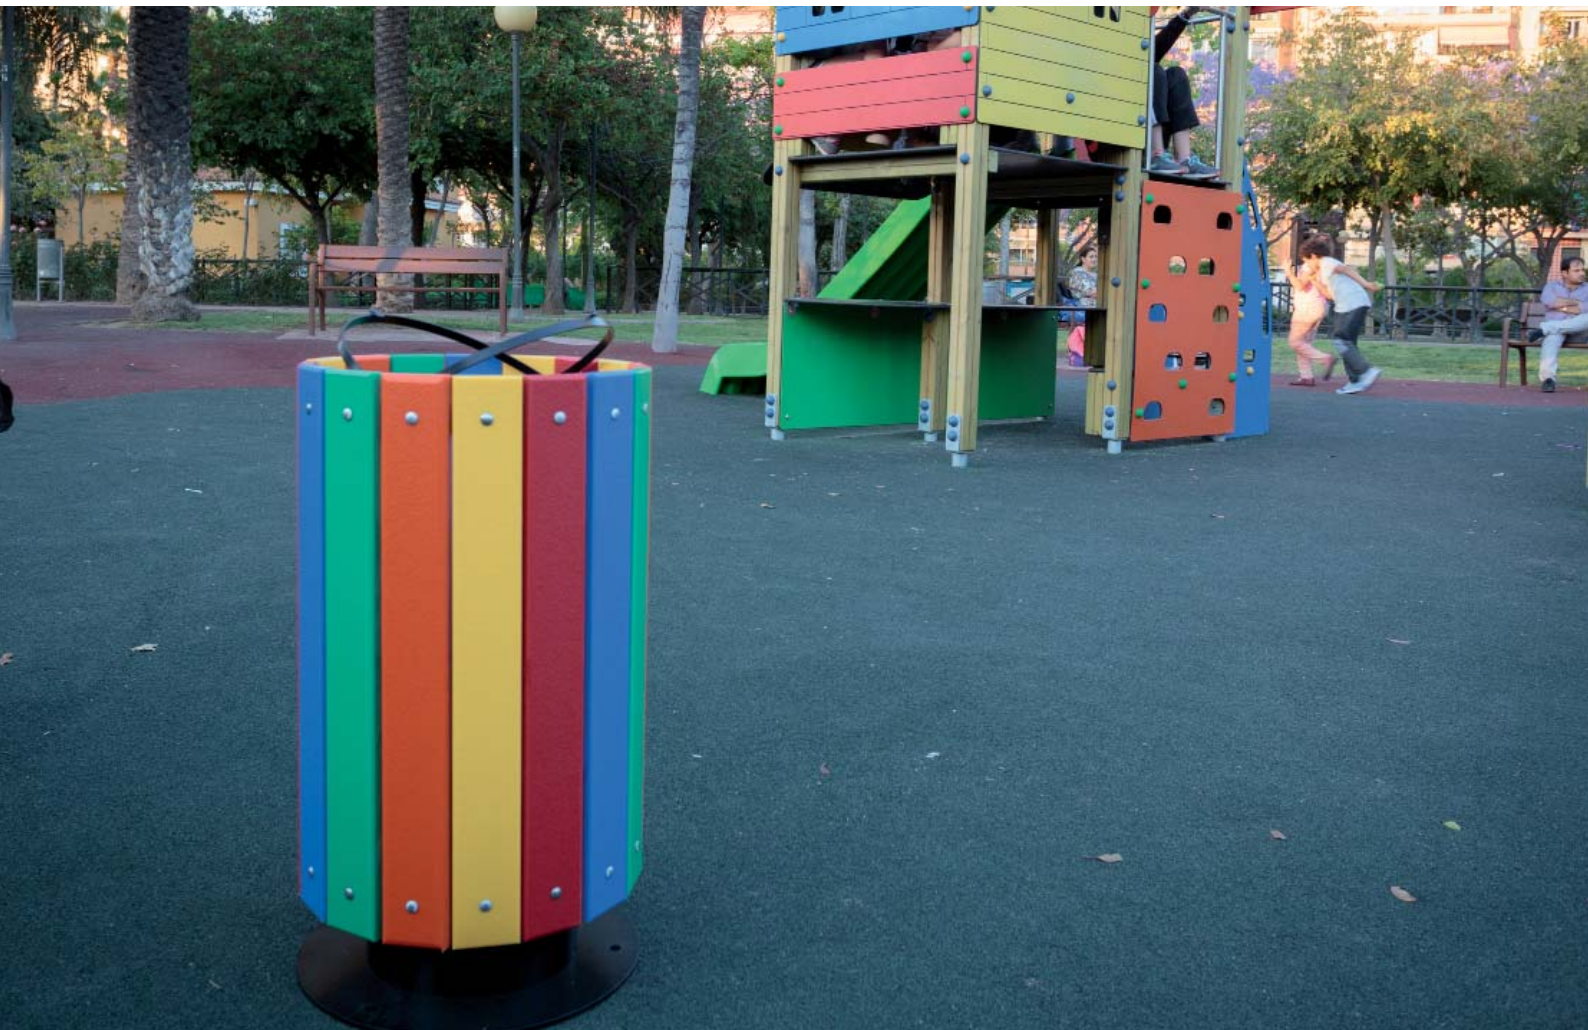

# PAP-09P1

PAPELERA ÁGORA PE COLOR (SIN CUBETA)  
BIN "AGORA" PE COLOUR (WITHOUT BUCKET)  
CORBEILLE "AGORA" PE COULEUR (SANS PANIER INTÉRIEUR)

  
Ø 40 x 70 cm.

- \* **Estructura**  
*Structure*  
*Structure*  
Acero galvanizado, pintado en polvo de poliéster  
*Galvanized steel, powder-coated*  
*Acier galvanisé, peint en poudre de polyester*
- \* **Cesta papelera**  
*Waste basket*  
*Corbeille*  
HDPE Polietileno de alta densidad (capacidad 50L)  
*HDPE High-density polyethylene (holds 50L)*  
*PEHD Polyéthylène de haute densité (capacité 50L)*

es

Papelera de cilíndrica con estructura metálica en su interior, formada por coloridos listones de polietileno de alta densidad, resistente a la intemperie. Estructura metálica y zócalo galvanizado y pintado en polvo de poliéster, secado al horno. Tornillería de acero galvanizado.

Incluye sistema de fijación de bolsas a través de aros.

en

Cylindrical bin with metallic structure inside. Covered by battens of colourful and weatherproof high density polyethylene. Metal structure and socket of galvanized steel, powder-coated and oven cured. Galvanized screws.

Includes system for fixation of litterbags with rings.

fr

Corbeille cylindrique avec structure métallique à l'intérieur, constitué de liteaux colorés en polyéthylène de haute densité et résistants aux intempéries. Structure métallique et socle en acier galvanisé, peint en poudre de polyester, séché au four. Visserie en acier galvanisé.