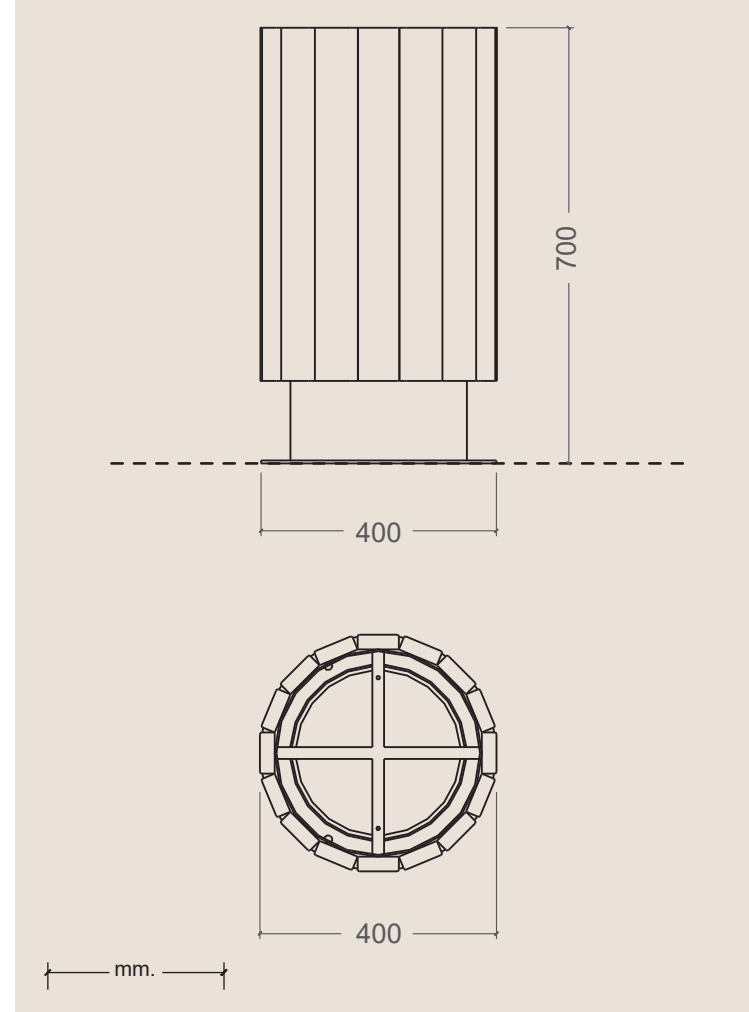

es

Papelera de cilíndrica con estructura metálica en su interior, formada por coloridos listones de polietileno de alta densidad, resistente a la intemperie. Estructura metálica y zócalo galvanizado y pintado en polvo de poliéster, secado al horno. Tornillería de acero galvanizado.

Incluye sistema de fijación de bolsas a través de aros.

en

Cylindrical bin with metallic structure inside. Covered by battens of colourful and weatherproof high density polyethylene. Metal structure and socket of galvanized steel, powder-coated and oven cured. Galvanized screws.

Includes system for fixation of litterbags with rings.

fr

Corbeille cylindrique avec structure métallique à l'intérieur, constitué de liteaux colorés en polyéthylène de haute densité et résistants aux intempéries. Structure métallique et socle en acier galvanisé, peint en poudre de polyester, séché au four. Visserie en acier galvanisé.

Inclut système de fixation des sacs à l'aide d'anneaux.