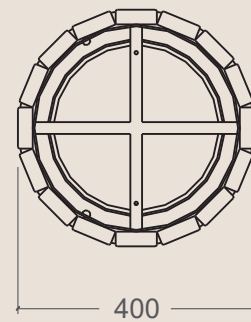

es

Papelera de cilíndrica con estructura metálica en su interior, formada por coloridos listones de polietileno de alta densidad, resistente a la intemperie. Estructura metálica y zócalo galvanizado y pintado en polvo de poliéster, secado al horno. Tornillería de acero galvanizado.

Incluye sistema de fijación de bolsas a través de aros.

en

Cylindrical bin with metallic structure inside. Covered by battens of colourful and weatherproof high density polyethylene. Metal structure and socket of galvanized steel, powder-coated and oven cured. Galvanized screws.

Includes system for fixation of litterbags with rings.

fr

Corbeille cylindrique avec structure métallique à l'intérieur, constitué de liteaux colorés en polyéthylène de haute densité et résistants aux intempéries. Structure métallique et socle en acier galvanisé, peint en poudre de polyester, séché au four. Visserie en acier galvanisé.

Inclut système de fixation des sacs à l'aide d'anneaux.

mm.