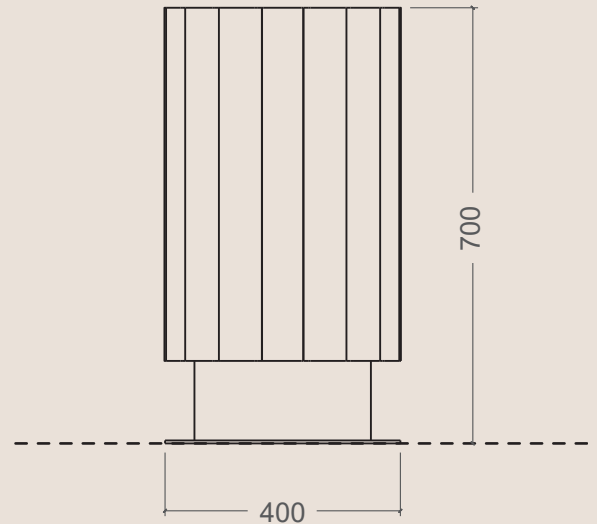

es

Papelera de cilíndrica con estructura metálica en su interior, formada por coloridos listones de polietileno de alta densidad, resistente a la intemperie. Estructura metálica y zócalo galvanizado y pintado en polvo de poliéster, secado al horno. Tornillería de acero galvanizado.

Incluye sistema de fijación de bolsas a través de aros.

en

Cylindrical bin with metallic structure inside. Covered by battens of colourful and weatherproof high density polyethylene. Metal structure and socket of galvanized steel, powder-coated and oven cured. Galvanized screws.

Includes system for fixation of litterbags with rings.

fr

Corbeille cylindrique avec structure métallique à l'intérieur, constitué de liteaux colorés en polyéthylène de haute densité et résistants aux intempéries. Structure métallique et socle en acier galvanisé, peint en poudre de polyester, séché au four. Visserie en acier galvanisé.

Inclut système de fixation des sacs à l'aide d'anneaux.

mm.