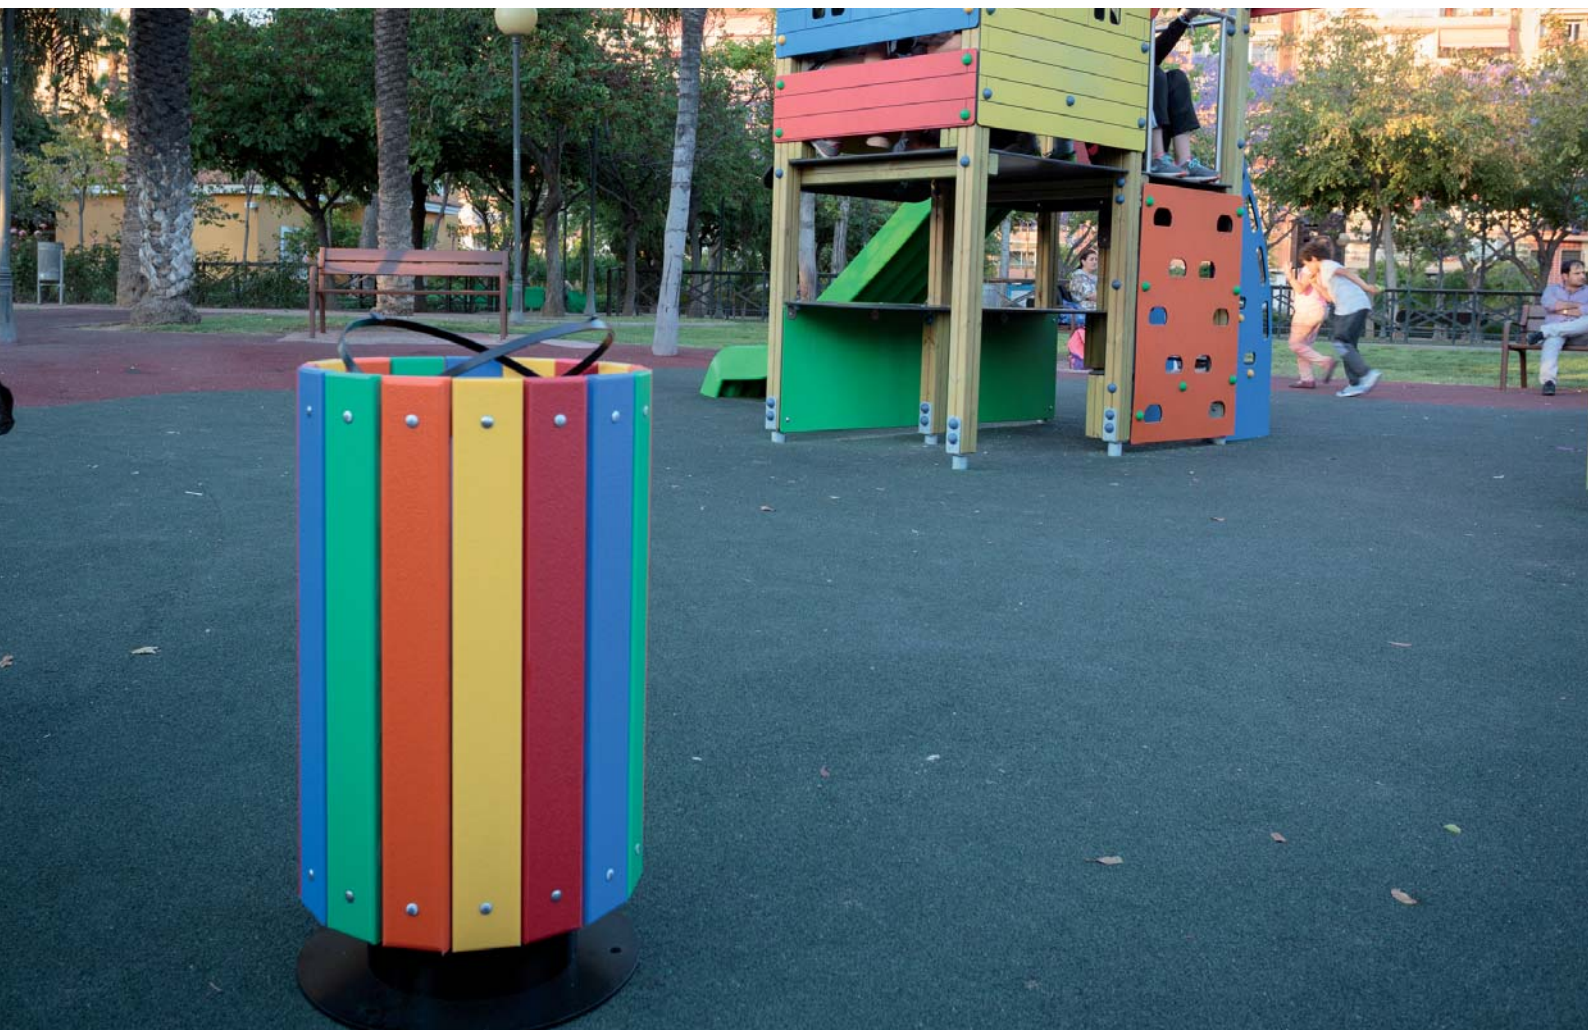

PAP-09P

PAPELERA ÁGORA PE COLOR (CON CUBETA)
BIN "AGORA" PE COLOUR (WITH BUCKET)
CORBEILLE "AGORA" PE COULEUR (AVEC PANIER INTÉRIEUR)

* **Estructura**
Structure
Structure

Acero galvanizado, pintado en polvo de poliéster
Galvanized steel, powder-coated
Acier galvanisé, peint en poudre de polyester

Acero zincado, Ø 314 x 480mm (capacidad 38L)
Zinc-plated steel, Ø 314 x 480mm (holds 38L)
Acier zingué, Ø 314 x 480mm (capacité 38L)

es

Papelera de cilíndrica con estructura metálica en su interior, formada por coloridos listones de polietileno de alta densidad, resistente a la intemperie. Estructura metálica y zócalo galvanizado y pintado en polvo de poliéster, secado al horno. Tornillería de acero galvanizado.

Incluye sistema de fijación de bolsas a través de aros y adicionalmente cubeta interior metálica de fácil vaciado.

en

Cylindrical bin with metallic structure inside. Covered by battens of colourful and weatherproof high density polyethylene. Metal structure and socket of galvanized steel, powder-coated and oven cured. Galvanized screws.

Includes system for fixation of litterbags with rings and additionally inner metal bucket for easy emptying.

fr

Corbeille cylindrique avec structure métallique à l'intérieur, constitué de liteaux colorés en polyéthylène de haute densité et résistants aux intempéries. Structure métallique et socle en acier galvanisé, peint en poudre de polyester, séché au four. Visserie en acier galvanisé.