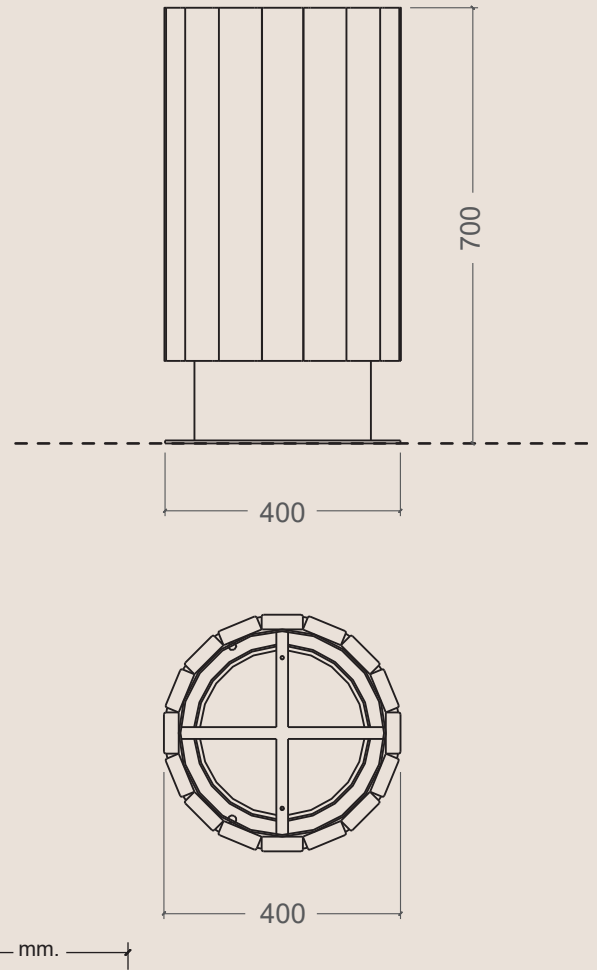

es

Papelera de cilíndrica con estructura metálica en su interior, formada por coloridos listones de polietileno de alta densidad, resistente a la intemperie. Estructura metálica y zócalo galvanizado y pintado en polvo de poliéster, secado al horno. Tornillería de acero galvanizado.

Incluye sistema de fijación de bolsas a través de aros y adicionalmente cubeta interior metálica de fácil vaciado.

en

Cylindrical bin with metallic structure inside. Covered by battens of colourful and weatherproof high density polyethylene. Metal structure and socket of galvanized steel, powder-coated and oven cured. Galvanized screws.

Includes system for fixation of litterbags with rings and additionally inner metal bucket for easy emptying.

fr

Corbeille cylindrique avec structure métallique à l'intérieur, constitué de liteaux colorés en polyéthylène de haute densité et résistants aux intempéries. Structure métallique et socle en acier galvanisé, peint en poudre de polyester, séché au four. Visserie en acier galvanisé.

Inclut système de fixation des sacs à l'aide d'anneaux et un panier intérieur métallique pour le vider facilement.