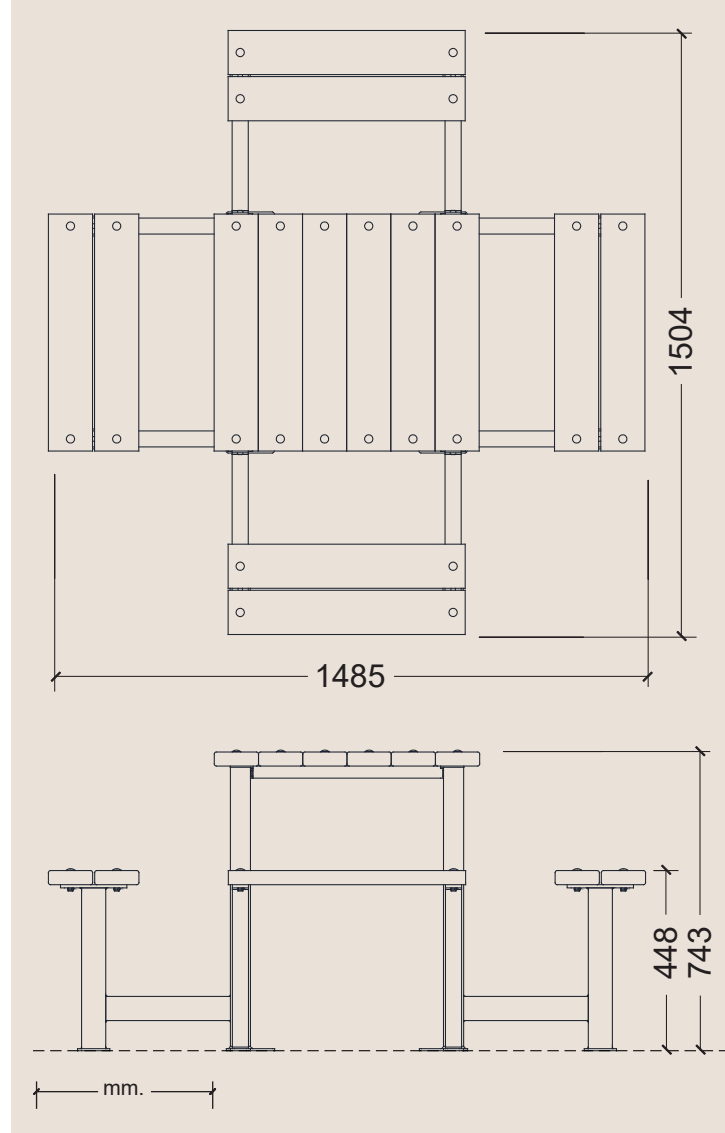

Set of table with benches made of structure of hot-dip galvanised steel tube 50x50mm and 60x40mm. Table top and seats are realised with WPC (wood plastic composite) boards of 110x35mm. Galvanised screws. The table disposes of seats on all 4 sides. Optionally it can be supplied with less seats in order to provide place for wheelchair users.

Table for permanent installation outdoors, suitable for all weather conditions. Thanks to the employed materials and to its stability, it is resistant, long-living and maintenance free, ideal for installation at camping sites, hotels, schoolyards, parks and public areas.

fr

Table écologique et sans entretien.

Table avec bancs intégrés, composée d'une structure fabriquée en tube d'acier galvanisé à chaud de section 50x50mm et 60x40mm. Le dessus de table et les sièges sont réalisés en lames de bois composite de 110x35mm. Visserie galvanisée. La table dispose de sièges sur les 4 côtés. Optionnellement la table peut être fournie avec moins de sièges pour prévoir des places pour les personnes en fauteuil roulant.

Table pour l'installation fixe à l'extérieur, résistante aux changements climatologiques. Grâce aux matériaux employés et à sa stabilité, la table est résistante, durable et n'a pas besoin d'entretien, idéale pour l'installation dans les espaces verts, aires de jeux, campings, hôtels, cours de récréation des écoles, jardins et zones publiques.

**MESA TURIA
TABLE "TURIA"
TABLE "TURIA"**