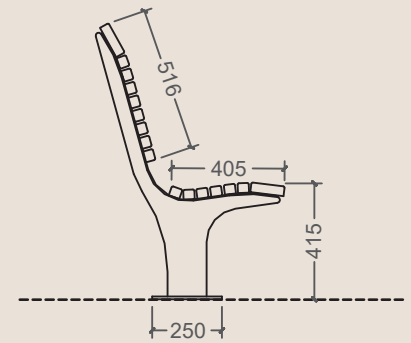

es

Banco con respaldo fabricado con estructura metálica compuesta por pies de plancha cortada en láser de 12 mm. y unidas entre sí por tubo de 80x2 mm. 14 listones de madera Tropical de 40x35 mm. y 2 listones en los extremos de 120x35 mm..

ACABADO: Estructura metálica pintada en polvo de poliéster secado al horno. Maderas tratadas con lasur protector fungicida, insecticida e hidrófugo. Acabado color teka. Tornillería galvanizada.

en

Bench with back rest. Metal structure composed of feet of laser cut steel sheet 12mm, which are interconnected via a steel tube of Ø80x2mm. Seat and back rest are made of tropical wood, 14 wooden strips of profile 40x35mm and 2 wooden slats of profile 120x35mm at both ends.

FINISH: Metal structure powder-coated, oven cured. Wood treated with a layer of fungicidal, insecticidal and hydrophobic protective glaze, teak finishing. Galvanized screws.

fr

Banc avec dossier. Structure métallique. Pieds en plaque de 12 mm. coupée au laser, unis par tube de 80x2 mm. 14 liteaux en bois Tropical de 40x35 mm. plus 2 liteaux de 120x35 mm. aux deux extrémités.

FINITION: Structure métallique peinte en poudre de polyester, séchée au four. Bois traité avec une couche protectrice de lasure, fongicide, insecticide et hydrofuge. Finition teck. Visserie galvanisée.

BANCO ÁGORA SIN REPOSABRAZOS
BENCH "AGORA" WITHOUT ARMSETS
BANC "AGORA" SANS APPUI-BRAS