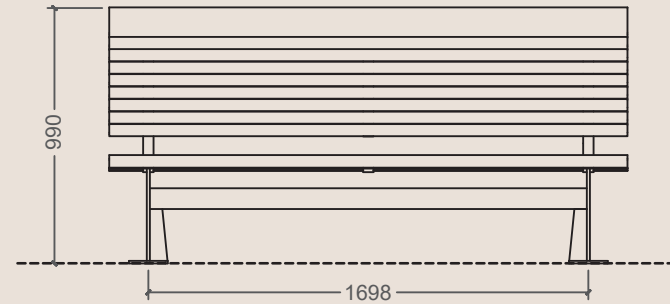

es

Banco con respaldo fabricado con estructura metálica compuesta por pies de plancha cortada en láser de 12 mm. y unidas entre sí por tubo de 80x2 mm. 14 listones de madera Tropical de 40x35 mm. y 2 listones en los extremos de 120x35 mm..

ACABADO: Estructura metálica pintada en polvo de poliéster secado al horno. Maderas tratadas con lasur protector fungicida, insecticida e hidrófugo. Acabado color teka. Tornillería galvanizada.

en

Bench with back rest. Metal structure composed of feet of laser cut steel sheet 12mm, which are interconnected via a steel tube of Ø80x2mm. Seat and back rest are made of tropical wood, 14 wooden strips of profile 40x35mm and 2 wooden slats of profile 120x35mm at both ends.

FINISH: Metal structure powder-coated, oven cured. Wood treated with a layer of fungicidal, insecticidal and hydrophobic protective glaze, teak finishing. Galvanized screws.

fr

Banc avec dossier. Structure métallique. Pieds en plaque de 12 mm. coupée au laser, unis par tube de 80x2 mm. 14 liteaux en bois Tropical de 40x35 mm. plus 2 liteaux de 120x35 mm. aux deux extrémités.

FINITION: Structure métallique peinte en poudre de polyester, séchée au four. Bois traité avec une couche protectrice de lasure, fongicide, insecticide et hydrofuge. Finition teck. Visserie galvanisée.

BANCO ÁGORA SIN REPOSABRAZOS
BENCH "AGORA" WITHOUT ARMSETS
BANC "AGORA" SANS APPUI-BRAS