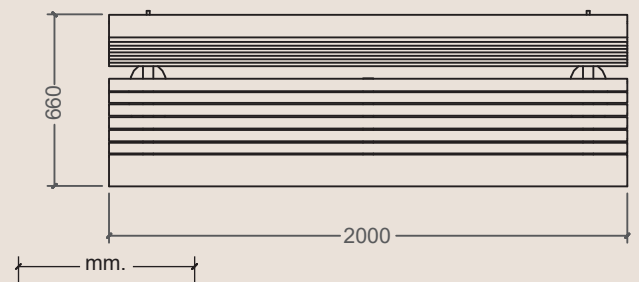

es

Banco con respaldo fabricado con estructura metálica compuesta por pies de plancha cortada en láser de 12 mm. y unidas entre sí por tubo de 80x2 mm. 14 listones de madera Tropical de 40x35 mm. y 2 listones en los extremos de 120x35 mm..

ACABADO: Estructura metálica pintada en polvo de poliéster secado al horno. Maderas tratadas con lasur protector fungicida, insecticida e hidrófugo. Acabado color teka. Tornillería galvanizada.

en

Bench with back rest. Metal structure composed of feet of laser cut steel sheet 12mm, which are interconnected via a steel tube of Ø80x2mm. Seat and back rest are made of tropical wood, 14 wooden strips of profile 40x35mm and 2 wooden slats of profile 120x35mm at both ends.

FINISH: Metal structure powder-coated, oven cured. Wood treated with a layer of fungicidal, insecticidal and hydrophobic protective glaze, teak finishing. Galvanized screws.

fr

Banc avec dossier. Structure métallique. Pieds en plaque de 12 mm. coupée au laser, unis par tube de 80x2 mm. 14 liteaux en bois Tropical de 40x35 mm. plus 2 liteaux de 120x35 mm. aux deux extrémités.

FINITION: Structure métallique peinte en poudre de polyester, séchée au four. Bois traité avec une couche protectrice de lasure, fongicide, insecticide et hydrofuge. Finition teck. Visserie galvanisée.

BANCO ÁGORA SIN REPOSABRAZOS
BENCH "AGORA" WITHOUT ARMSETS
BANC "AGORA" SANS APPUI-BRAS