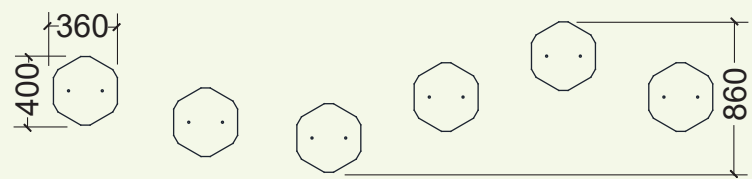

Juego básicamente de equilibrio. Instalados con poca separación entre los pivotes individuales, podemos pasar de uno al otro sin pisar el suelo y practicamos el balanceo y la coordinación del cuerpo. Los pivotes se pueden instalar p.e. en una línea recta o curva (simulando un puente integrado en el diseño del pavimento), en forma zig-zig o agrupados, según las necesidades para cada parque.

en

Set of 6 balance pivots composed of a structural post with a non-slip footstep platform. The posts are installed with bottom sleeves for anchoring which are made of hot-dip galvanised steel.

Playground equipment for balance games. Installed with small interspaces, the children can pass from one pivot to the next without descending to the ground and exercise their balance and coordination while playing. The pivots may be installed forming a straight or curved line (imitating a bridge or bolders in a river), a zigzag form or arranged in a group, according to the request for each playground.

fr

Jeu de 6 pivots d'équilibre composé d'un poteau structurel et plateforme marchepied anti-dérapante. Installation des poteaux avec des douilles de sol en acier galvanisé à chaud.

Jeu d'équilibre. Installé avec peu d'espace entre les pivots individuels, les enfants peuvent sauter d'un pivot à l'autre sans mettre pied par terre et entraîner leur équilibre et leur coordination tout en jouant. Les pivots peuvent être installés en ligne droite ou en courbe (simulant un pont), en zigzag ou groupés, selon les besoins de chaque aire de jeux.