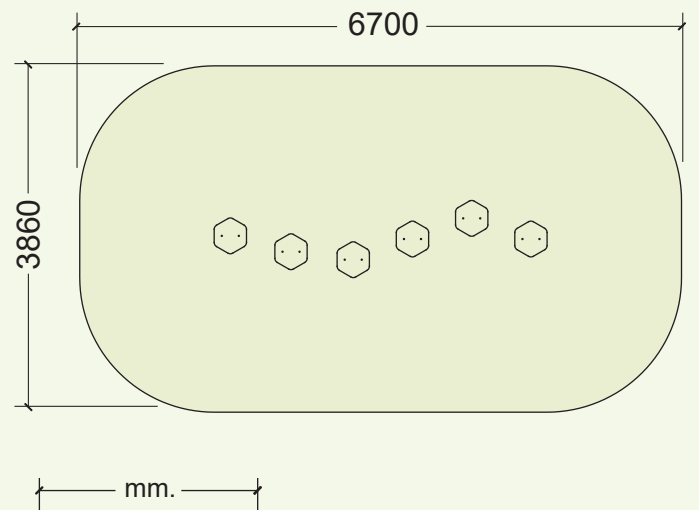

38,80 cm.

Altura de caída
Free fall height
Hauteur de chute libre

24 m²

Superficie de seguridad
Safer surfacing area
Sol de sécurité

* **Estructura** Aluminio EN-AW 6063, anodizado
Structure Aluminium EN-AW 6063, anodized
Structure Aluminium EN-AW 6063, anodisé

Juego básicamente de equilibrio. Instalados con poca separación entre los pivotes individuales, podemos pasar de uno al otro sin pisar el suelo y practicamos el balanceo y la coordinación del cuerpo. Los pivotes se pueden instalar p.e. en una línea recta o curva (simulando un puente integrado en el diseño del pavimento), en forma zig-zig o agrupados, según las necesidades para cada parque.

en

Set of 6 balance pivots composed of a structural post with a non-slip footstep platform. The posts are installed with bottom sleeves for anchoring which are made of hot-dip galvanised steel.

Playground equipment for balance games. Installed with small interspaces, the children can pass from one pivot to the next without descending to the ground and exercise their balance and coordination while playing. The pivots may be installed forming a straight or curved line (imitating a bridge or bolders in a river), a zigzag form or arranged in a group, according to the request for each playground.

fr

Jeu de 6 pivots d'équilibre composé d'un poteau structurel et plateforme marchepied anti-dérapante. Installation des poteaux avec des douilles de sol en acier galvanisé à chaud.

Jeu d'équilibre. Installé avec peu d'espace entre les pivots individuels, les enfants peuvent sauter d'un pivot à l'autre sans mettre pied par terre et entraîner leur équilibre et leur coordination tout en jouant. Les pivots peuvent être installés en ligne droite ou en courbe (simulant un pont), en zigzag ou groupés, selon les besoins de chaque aire de jeux.