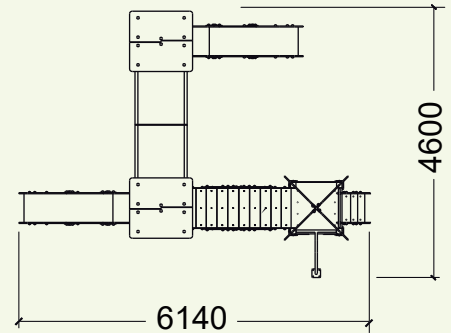

Protection bars of stainless steel. Screws made of galvanized / stainless steel and hidden by nylon coverings. Vandal proof.

fr

Structure formée de trois tours avec plateformes 90x90cm, deux d'entre elles avec toiture à deux pentes, la troisième couverte de deux arcs entrecroisés simulant une pergola. Hauteur plateformes 0,90m. La structure garantit une stabilité et sécurité complète. Les tours sont reliées entre elles au moyen d'une passerelle rigide et d'un tunnel de jeu de Ø0,80m et longueur 2m.

L'accès à l'une des tours se fait au moyen d'un escalier avec barre de protection et panneau arrière fermé. Pour la descente il y a deux toboggans, ceux-ci aussi avec barre de protection, et une barre de pompiers. Dans la partie inférieure des trois tours se trouvent des zones protégées au moyen de panneaux simulant un espace refuge où les enfants peuvent réaliser des activités ludiques variées.

Barres de protection d'acier inoxydable. Visserie fabriqué en acier galvanisé / inoxydable, cachée par des capuchons en nylon. Résistant au vandalisme.

COMPLEJO "BABY TUBO" CON 2 TOB. + BARRA DE BOMBEROS
COMBINATION "BABY TUBE" WITH 2 SLIDES + FIREMEN'S BAR
COMBINAISON "TUBE BÉBÉ" AVEC 2 TOB. + BARRE DES POMPIERS