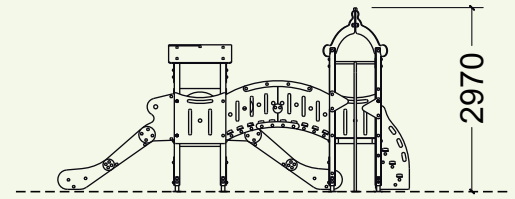

Protection bars of stainless steel. Screws made of galvanized / stainless steel and hidden by nylon coverings. Vandal proof.

fr

Structure formée de trois tours avec plateformes 90x90cm, deux d'entre elles avec toiture à deux pentes, la troisième couverte de deux arcs entrecroisés simulant une pergola. Hauteur plateformes 0,90m. La structure garantit une stabilité et sécurité complète. Les tours sont reliées entre elles au moyen d'une passerelle rigide et d'un tunnel de jeu de Ø0,80m et longueur 2m.

L'accès à l'une des tours se fait au moyen d'un escalier avec barre de protection et panneau arrière fermé. Pour la descente il y a deux toboggans, ceux-ci aussi avec barre de protection, et une barre de pompiers. Dans la partie inférieure des trois tours se trouvent des zones protégées au moyen de panneaux simulant un espace refuge où les enfants peuvent réaliser des activités ludiques variées.

Barres de protection d'acier inoxydable. Visserie fabriqué en acier galvanisé / inoxydable, cachée par des capuchons en nylon. Résistant au vandalisme.

COMPLEJO "BABY TUBO" CON 2 TOB. + BARRA DE BOMBEROS
COMBINATION "BABY TUBE" WITH 2 SLIDES + FIREMEN'S BAR
COMBINAISON "TUBE BÉBÉ" AVEC 2 TOB. + BARRE DES POMPIERS