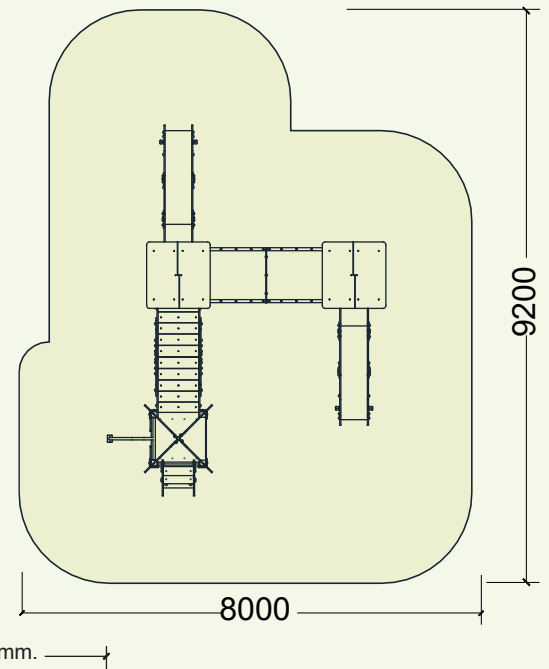

Protection bars of stainless steel. Screws made of galvanized / stainless steel and hidden by nylon coverings. Vandal proof.

fr

Structure formée de trois tours avec plateformes 90x90cm, deux d'entre elles avec toiture à deux pentes, la troisième couverte de deux arcs entrecroisés simulant une pergola. Hauteur plateformes 0,90m. La structure garantit une stabilité et sécurité complète. Les tours sont reliées entre elles au moyen d'une passerelle rigide et d'un tunnel de jeu de Ø0,80m et longueur 2m.

L'accès à l'une des tours se fait au moyen d'un escalier avec barre de protection et panneau arrière fermé. Pour la descente il y a deux toboggans, ceux-ci aussi avec barre de protection, et une barre de pompiers. Dans la partie inférieure des trois tours se trouvent des zones protégées au moyen de panneaux simulant un espace refuge où les enfants peuvent réaliser des activités ludiques variées.

Barres de protection d'acier inoxydable. Visserie fabriqué en acier galvanisé / inoxydable, cachée par des capuchons en nylon. Résistant au vandalisme.

COMPLEJO "BABY TUBO" CON 2 TOB. + BARRA DE BOMBEROS
COMBINATION "BABY TUBE" WITH 2 SLIDES + FIREMEN'S BAR
COMBINAISON "TUBE BÉBÉ" AVEC 2 TOB. + BARRE DES POMPIERS