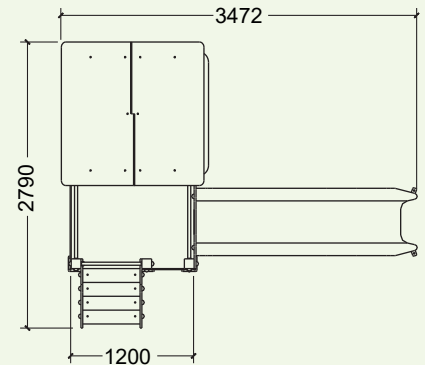

The ground floor of the tower disposes of accessibility and space for two wheelchairs. In this lower part of the tower is located a playhouse with a bench and a big counting imitating a shop. The counter is installed at an adapted height for wheel chairs enabling completely inclusive playing.

Safe and vandal-proof. Delivery possible mounted or unmounted for palletised transport.

fr

Combinaison de jeu accessible et inclusive qui encourage d'une façon naturelle l'interaction entre les enfants des capacités différentes et crée une ambiance inclusive pour jouer tous ensemble.

Structure formée par une tour de deux étages couverte par un toit en pente et plateforme de 2,10m x 1,20m à la hauteur 1,30m. À l'étage supérieur il se trouve une maisonette avec siège simulant une cabane, où on peut monter à travers escalier ou panneau perforé à grimper et descendre au moyen d'un toboggan.

L'étage inférieur de la tour dispose d'accessibilité et espace pour deux fauteuils roulants. À cet étage il se trouve une cabane avec un banc et un grand comptoir simulant un magasin. Le comptoir est installé à une hauteur accessible pour les personnes en fauteuil roulant, permettant jouer complètement inclusif.

Sûr et anti-vandalique. Fourniture possible assemblé ou non-assemblé pour envoi palettisé.