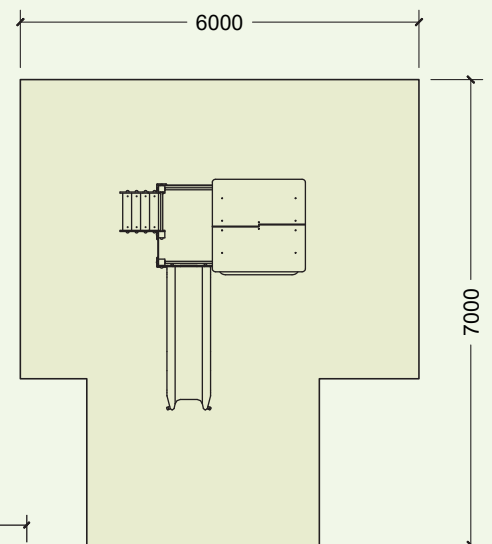

The ground floor of the tower disposes of accessibility and space for two wheelchairs. In this lower part of the tower is located a playhouse with a bench and a big counting imitating a shop. The counter is installed at an adapted height for wheel chairs enabling completely inclusive playing.

Safe and vandal-proof. Delivery possible mounted or unmounted for palletised transport.

fr

Combinaison de jeu accessible et inclusive qui encourage d'une façon naturelle l'interaction entre les enfants des capacités différentes et crée une ambiance inclusive pour jouer tous ensemble.

Structure formée par une tour de deux étages couverte par un toit en pente et plateforme de 2,10m x 1,20m à la hauteur 1,30m. À l'étage supérieur il se trouve une maisonette avec siège simulant une cabane, où on peut monter à travers escalier ou panneau perforé à grimper et descendre au moyen d'un toboggan.

L'étage inférieur de la tour dispose d'accessibilité et espace pour deux fauteuils roulants. À cet étage il se trouve une cabane avec un banc et un grand comptoir simulant un magasin. Le comptoir est installé à une hauteur accessible pour les personnes en fauteuil roulant, permettant jouer complètement inclusif.

Sûr et anti-vandalique. Fourniture possible assemblé ou non-assemblé pour envoi palettisé.