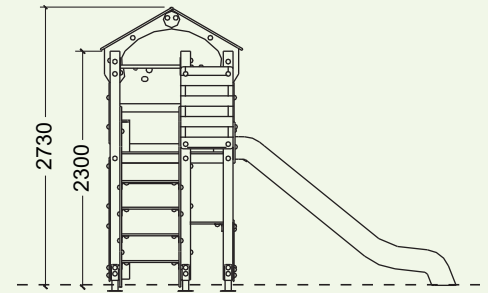

The ground floor of the tower disposes of accessibility and space for two wheelchairs. In this lower part of the tower is located a playhouse with a bench and a big counting imitating a shop. The counter is installed at an adapted height for wheel chairs enabling completely inclusive playing.

Safe and vandal-proof. Delivery possible mounted or unmounted for palletised transport.

fr

Combinaison de jeu accessible et inclusive qui encourage d'une façon naturelle l'interaction entre les enfants des capacités différentes et crée une ambiance inclusive pour jouer tous ensemble.

Structure formée par une tour de deux étages couverte par un toit en pente et plateforme de 2,10m x 1,20m à la hauteur 1,30m. À l'étage supérieur il se trouve une maisonette avec siège simulant une cabane, où on peut monter à travers escalier ou panneau perforé à grimper et descendre au moyen d'un toboggan.

L'étage inférieur de la tour dispose d'accessibilité et espace pour deux fauteuils roulants. À cet étage il se trouve une cabane avec un banc et un grand comptoir simulant un magasin. Le comptoir est installé à une hauteur accessible pour les personnes en fauteuil roulant, permettant jouer complètement inclusif.

Sûr et anti-vandalique. Fourniture possible assemblé ou non-assemblé pour envoi palettisé.