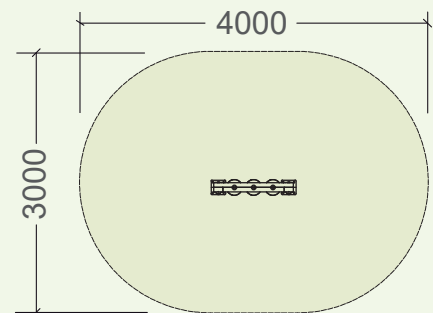

en Accessible and inclusive activity panel.

"3-in-a-row" is a fun and classic game. The activity panel is attractive for toddlers who enjoy spinning the cylinders, and for a bit elder children who playfully develop their strategic thinking and acting.

The structure disposes of 9 revolving yellow cylinders of Ø165x230mm of HDPE, printed in relief X and O. Posts made of extruded aluminium profile 95x95mm with alloy EN-AW6063, thermal treatment and anodized finishing. Screws made of galvanised / stainless steel and hidden by nylon coverings. Installation of the posts with ground sleeves of hot-dip galvanised steel.

fr Panneau de jeu accessible e inclusif.

"3-en-ligne" est un jeu classique et amusant. Le panneau de jeu est attrayant pour des petits enfants qui aiment tourner les cylindres, et pour des enfants un peu plus âgés qui développent de façon ludique l'action stratégique.

La structure dispose de 9 cylindres tournants jaunes en PEHD, imprimés avec des X et des O en relief. Poteaux fabriqués de profil en aluminium, alliage EN-AW6063 avec traitement thermique et finition anodisée. Visserie en acier galvanisé / inoxydable cachée par des capuchons en nylon. Installation des poteaux avec des douilles de sol en acier galvanisé à chaud.

mm.

JUEGO PANEL 3 EN RAYA
ACTIVITY PANEL "3-IN-A-ROW"
PANNEAU DE JEU "3-EN-LIGNE"