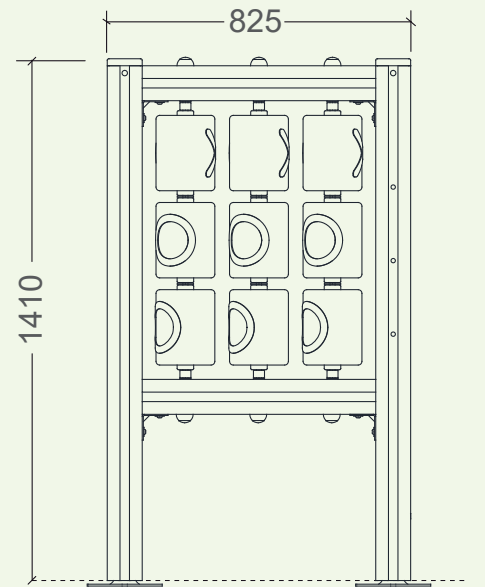

en Accessible and inclusive activity panel.

"3-in-a-row" is a fun and classic game. The activity panel is attractive for toddlers who enjoy spinning the cylinders, and for a bit elder children who playfully develop their strategic thinking and acting.

The structure disposes of 9 revolving yellow cylinders of Ø165x230mm of HDPE, printed in relief X and O. Posts made of extruded aluminium profile 95x95mm with alloy EN-AW6063, thermal treatment and anodized finishing. Screws made of galvanised / stainless steel and hidden by nylon coverings. Installation of the posts with ground sleeves of hot-dip galvanised steel.

fr Panneau de jeu accessible e inclusif.

"3-en-ligne" est un jeu classique et amusant. Le panneau de jeu est attrayant pour des petits enfants qui aiment tourner les cylindres, et pour des enfants un peu plus âgés qui développent de façon ludique l'action stratégique.

La structure dispose de 9 cylindres tournants jaunes en PEHD, imprimés avec des X et des O en relief. Poteaux fabriqués de profil en aluminium, alliage EN-AW6063 avec traitement thermique et finition anodisée. Visserie en acier galvanisé / inoxydable cachée par des capuchons en nylon. Installation des poteaux avec des douilles de sol en acier galvanisé à chaud.

mm.

JUEGO PANEL 3 EN RAYA
ACTIVITY PANEL "3-IN-A-ROW"
PANNEAU DE JEU "3-EN-LIGNE"