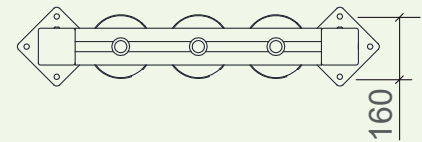

en Accessible and inclusive activity panel.

"3-in-a-row" is a fun and classic game. The activity panel is attractive for toddlers who enjoy spinning the cylinders, and for a bit elder children who playfully develop their strategic thinking and acting.

The structure disposes of 9 revolving yellow cylinders of Ø165x230mm of HDPE, printed in relief X and O. Posts made of extruded aluminium profile 95x95mm with alloy EN-AW6063, thermal treatment and anodized finishing. Screws made of galvanised / stainless steel and hidden by nylon coverings. Installation of the posts with ground sleeves of hot-dip galvanised steel.

fr Panneau de jeu accessible e inclusif.

"3-en-ligne" est un jeu classique et amusant. Le panneau de jeu est attrayant pour des petits enfants qui aiment tourner les cylindres, et pour des enfants un peu plus âgés qui développent de façon ludique l'action stratégique.

La structure dispose de 9 cylindres tournants jaunes en PEHD, imprimés avec des X et des O en relief. Poteaux fabriqués de profil en aluminium, alliage EN-AW6063 avec traitement thermique et finition anodisée. Visserie en acier galvanisé / inoxydable cachée par des capuchons en nylon. Installation des poteaux avec des douilles de sol en acier galvanisé à chaud.

mm.

JUEGO PANEL 3 EN RAYA
ACTIVITY PANEL "3-IN-A-ROW"
PANNEAU DE JEU "3-EN-LIGNE"