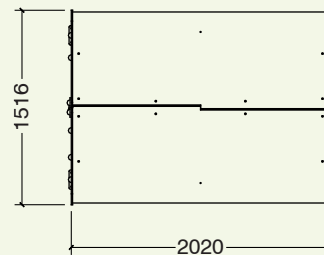

en

Amply dimensioned playhouse (2,20m x 1,50m) which imitates a Chinese pagoda. The structure is very resistant, composed of platform, posts, side panels and covered by a ridge roof. It's a very complete playhouse thanks to its different elements, inside spaciously with table and bench, an activity panel "labyrinth" and at one side a shop-like counter. Screws made of galvanised/stainless steel and hidden by nylon coverings. Installation of the posts with ground sleeves of hot-dip galvanised steel.

fr

Maisonnette de jeu large (2,20m x 1,50m) qui nous rappelle une pagode chinoise. Structure très résistante, composée par plateforme, poteaux, panneaux latéraux et couverte par un toit en pente. C'est un jeu très complet grâce à ses différents éléments, l'intérieur spacieux avec une banquette et une table, un jeu de labyrinthe et sur un côté un comptoir de magasin. Visserie en acier galvanisé/inoxydable cachée par des capuchons en nylon. Installation des poteaux avec des douilles de sol en acier galvanisé à chaud.

**"PAGODA"
THE "PAGODA" PLAYHOUSE
CABANE "LA PAGODE"**