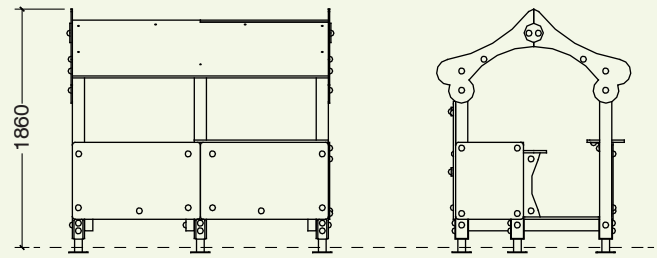

es

Casita de juegos amplia (2,20m x 1,50m) que nos recuerda una pagoda china. Estructura muy resistente, formada por plataforma, postes, paneles laterales y cubierta a dos aguas. Es un juego muy completo ya que posee diferentes elementos, el interior espacioso con mesa y banquito, un juego de laberinto y en un costado un mostrador de tienda. Tornillería en acero galvanizado/inoxidable, oculta mediante tapones de nylon. Instalación de postes mediante casquillos de acero galvanizado en caliente.

en

Amply dimensioned playhouse (2,20m x 1,50m) which imitates a Chinese pagoda. The structure is very resistant, composed of platform, posts, side panels and covered by a ridge roof. It's a very complete playhouse thanks to its different elements, inside spaciously with table and bench, an activity panel "labyrinth" and at one side a shop-like counter. Screws made of galvanised/stainless steel and hidden by nylon coverings. Installation of the posts with ground sleeves of hot-dip galvanised steel.

fr

Maisonnette de jeu large (2,20m x 1,50m) qui nous rappelle une pagode chinoise. Structure très résistante, composée par plateforme, poteaux, panneaux latéraux et couverte par un toit en pente. C'est un jeu très complet grâce à ses différents éléments, l'intérieur spacieux avec une banquette et une table, un jeu de labyrinthe et sur un côté un comptoir de magasin. Visserie en acier galvanisé/inoxydable cachée par des capuchons en nylon. Installation des poteaux avec des douilles de sol en acier galvanisé à chaud.