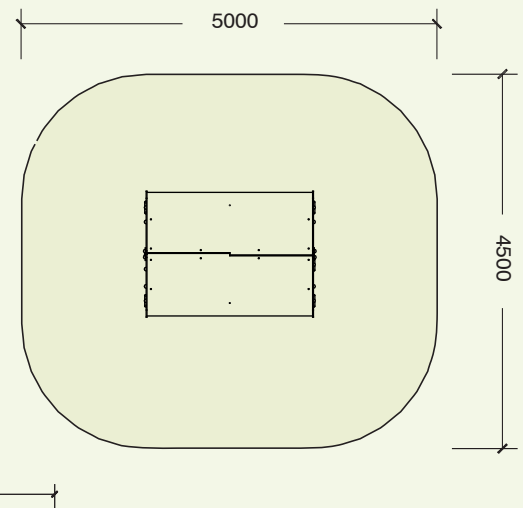

217 x 152 x 188 cm.

23 cm.

22 m²

Instalación del equipo

Installation of the equipment

Installation de l'équipement

Nº 2 p

6 h

es

Casita de juegos amplia (2,20m x 1,50m) que nos recuerda una pagoda china. Estructura muy resistente, formada por plataforma, postes, paneles laterales y cubierta a dos aguas. Es un juego muy completo ya que posee diferentes elementos, el interior espacioso con mesa y banquito, un juego de laberinto y en un costado un mostrador de tienda. Tornillería en acero galvanizado/inoxidable, oculta mediante tapones de nylon. Instalación de postes mediante casquillos de acero galvanizado en caliente.

en

Amply dimensioned playhouse (2,20m x 1,50m) which imitates a Chinese pagoda. The structure is very resistant, composed of platform, posts, side panels and covered by a ridge roof. It's a very complete playhouse thanks to its different elements, inside spaciously with table and bench, an activity panel "labyrinth" and at one side a shop-like counter. Screws made of galvanised/stainless steel and hidden by nylon coverings. Installation of the posts with ground sleeves of hot-dip galvanised steel.

fr

Maisonnette de jeu large (2,20m x 1,50m) qui nous rappelle une pagode chinoise. Structure très résistante, composée par plateforme, poteaux, panneaux latéraux et couverte par un toit en pente. C'est un jeu très complet grâce à ses différents éléments, l'intérieur spacieux avec une banquette et une table, un jeu de labyrinthe et sur un côté un comptoir de magasin. Visserie en acier galvanisé/inoxydable cachée par des capuchons en nylon. Installation des poteaux avec des douilles de sol en acier galvanisé à chaud.