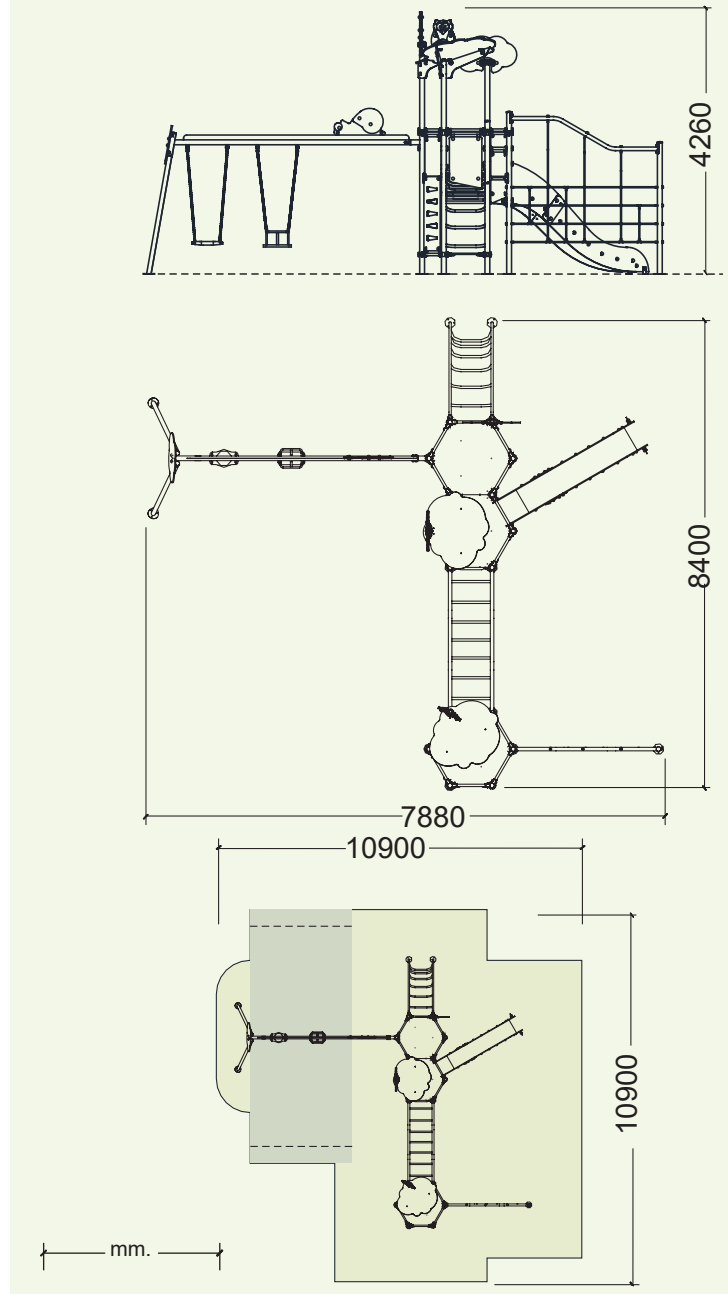

es

Conjunto concebido para niños mayores de 3 años que simula dos agrupaciones de árboles, formadas de 3 plataformas hexagonales de 1,40m x 1,24m a distinto nivel (altura 1,30m – 1,60m), donde existe escenografía de distintos animales y elementos naturales sobredimensionados que son el hilo conductor de la historia imaginativa a desarrollar por los niños.

Las agrupaciones están unidas entre sí por medio de un puente de barras fijas a dos alturas. El acceso a las plataformas puede realizarse mediante una escalerilla curva inclinada de barras, un panel de trepa perforado o una estructura de trepa vertical de cuerdas. El descenso se puede realizar bien mediante los mismos elementos de acceso antes descritos o bien mediante un tobogán de altura de salida 130cm.

En una de las torres encontramos un columpio con dos asientos, uno de ellos plano, el otro especial para bebés. Opcional disponible con asiento inclusivo. También disponible con asiento cesta (ref. ZOO-60D5C).

Conexiones de los tubos mediante abrazaderas de nylon. Tornillería oculta mediante tapones de nylon que impiden su manipulación por parte de los usuarios. Anti-vandálico.

COMPLEJO "LA FRONDA"
COMBINATION "THE COPPICE"
COMBINAISON "LES BROUSSAILLES"