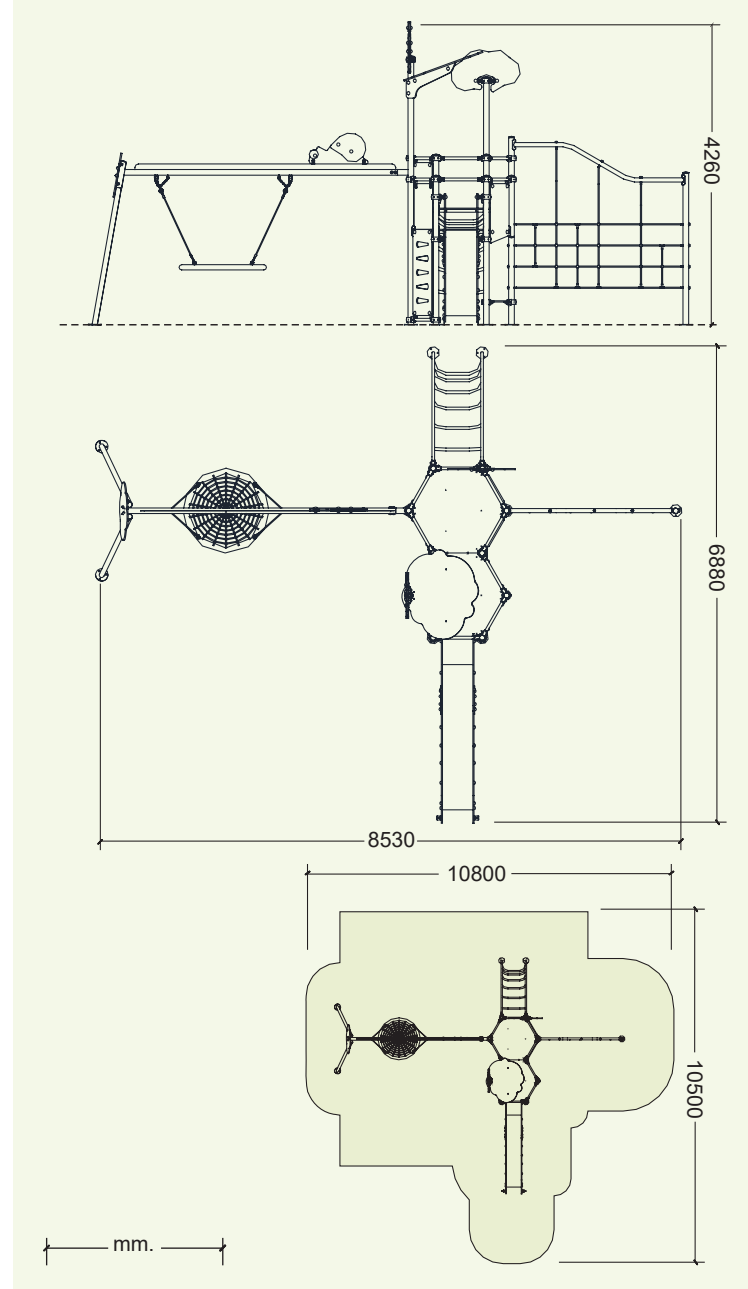

The descent can be realised over the same access elements previously described or via a curved slide of height 130cm.

On the other side of the tower there's a swing with a seat in form of a bird's nest in which several children can swing together.

For decoration and ambience we find animals and natural elements of big size which stimulate the imagination of the children while playing.

Tube junctions of nylon clamps. Galvanized screws hidden through bolt covers of nylon which inhibit the manipulation by the users. Vandal-proof.

fr

Ensemble conçu pour enfants âgés de plus de trois ans qui simule un environnement d'animaux surdimensionnés.

L'accès à la plateforme peut se réaliser à travers un escalier à grimper fabriqué en acier inoxydable, ou par un panneau vertical ou une structure à grimper qui se trouve sur une latérale.

La descente peut se réaliser ou bien à travers un toboggan de 130 cm de hauteur ou bien par le fil à grimper.

Dans l'une des latérales de la tour on trouve une balançoire sous forme de nid d'oiseau où peuvent se balancer plusieurs enfants à la fois.

Jonctions de tubes de colliers de serrage de nylon. Visserie galvanisée, cachée par des couvertures de vis de nylon qui empêchent la manipulation par les utilisateurs. Anti-vandalisme.

COMPLEJO "EL VERGEL" CON COLUMPIO CESTA
COMBINATION "THE GARDEN" WITH NEST SWING
COMBINAISON "LE JARDIN" AVEC BALANÇOIRE NID D'OISEAU