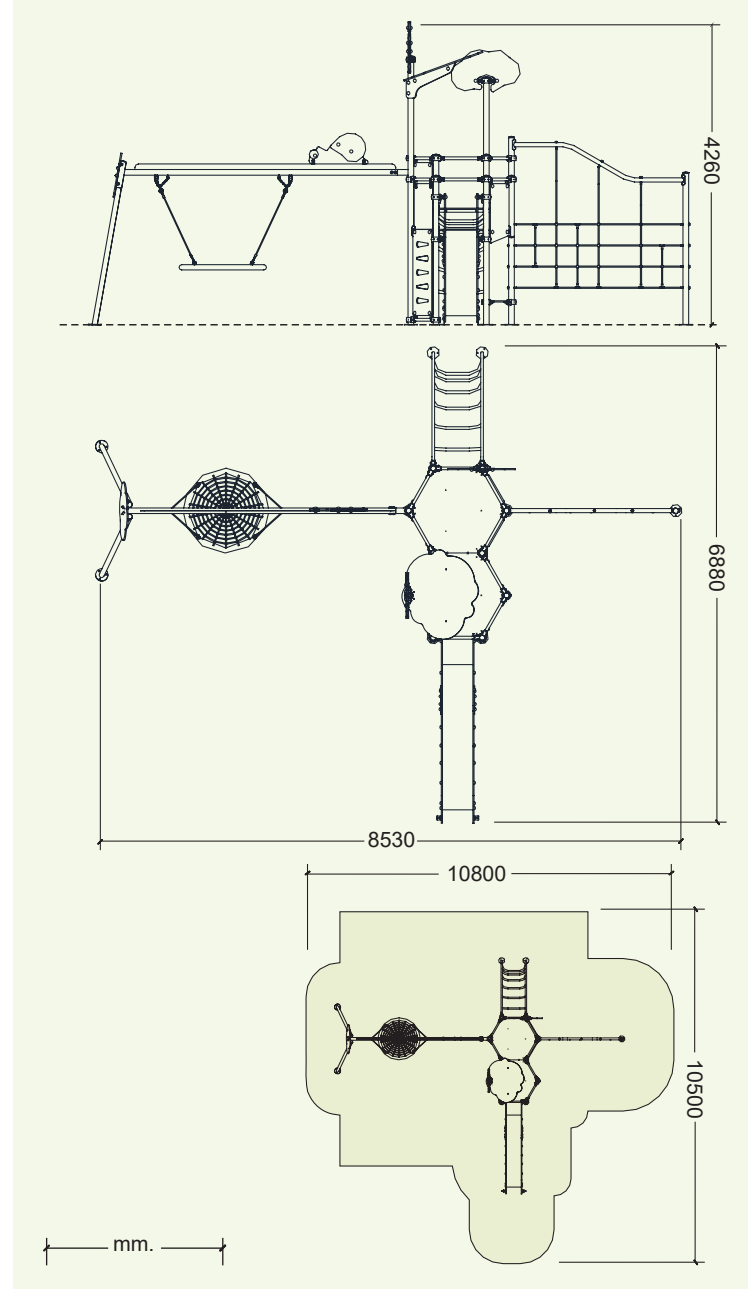

es

Conjunto concebido para niños mayores de 3 años, formado por una torre con dos plataformas hexagonales de 1,40m x 1,24m a las alturas 1,30m y 1,60m.

El acceso a las plataformas puede realizarse mediante una escalerilla curva inclinada de barras, un panel de trepa perforado o una estructura de trepa vertical de cuerdas que podemos encontrar en uno de los laterales.

El descenso se puede realizar bien mediante los mismos elementos de acceso antes descritos o bien mediante un tobogán de altura de salida 130cm.

En el otro lateral de la torre encontramos un columpio con asiento en forma de cesta en la que varios niños pueden columpiarse juntos.

Como decoración y ambientación posee unos animales y elementos naturales sobredimensionados que ayudan a desarrollar la imaginación de los niños en el juego.

Conexiones de los tubos mediante abrazaderas de nylon. Tornillería oculta mediante tapones de nylon que impiden su manipulación por parte de los usuarios. Anti-vandálico.

COMPLEJO "EL VERGEL" CON COLUMPIO CESTA
COMBINATION "THE GARDEN" WITH NEST SWING
COMBINAISON "LE JARDIN" AVEC BALANÇOIRE NID D'OISEAU