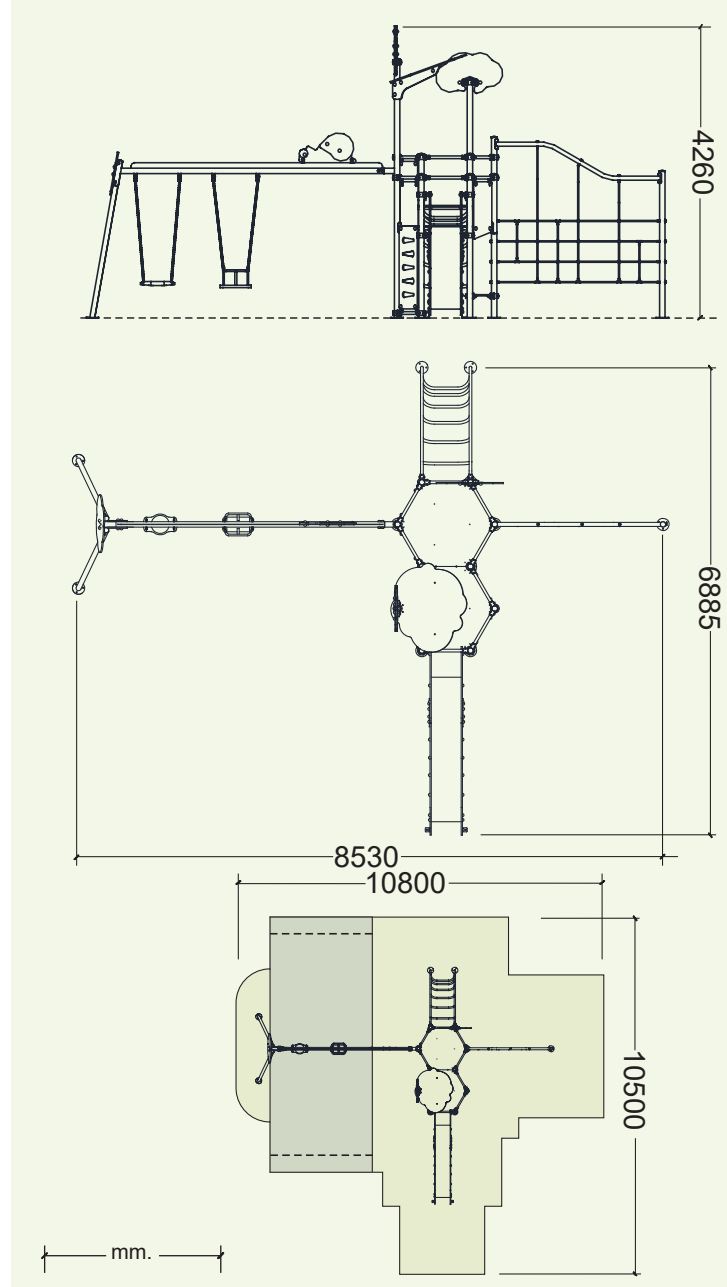

The descent can be realised over the same access elements previously described or via a curved slide of height 130cm.

On the other side of the tower there's a swing with two seats, one flat and one special baby seat. Optional available also with inclusive swing's seat. Also available with nest swing (ref. ZOO-60D4C).

For decoration and ambience we find animals and natural elements of big size which stimulate the imagination of the children while playing.

Tube junctions of nylon clamps. Galvanized screws hidden through bolt covers of nylon which inhibit the manipulation by the users. Vandal-proof.

fr

Ensemble conçu pour enfants âgés de plus de trois ans qui simule un environnement d'animaux surdimensionnés.

L'accès à la plateforme peut se réaliser à travers un escalier à grimper fabriqué en acier inoxydable, ou par un panneau vertical ou une structure à grimper qui se trouve sur une latérale.

La descente peut se réaliser ou bien à travers un toboggan de 130 cm de hauteur ou bien par le fil à grimper.

Dans l'une des latérales de la tour on trouve une balançoire avec deux sièges, l'une d'elles est adaptée pour bébés.

Jonctions de tubes de colliers de serrage de nylon. Visserie galvanisée, cachée par des couvertures de vis de nylon qui empêchent la manipulation par les utilisateurs. Anti-vandalisme.

COMPLEJO "EL VERGEL"
COMBINATION "THE GARDEN"
COMBINAISON "LE JARDIN"