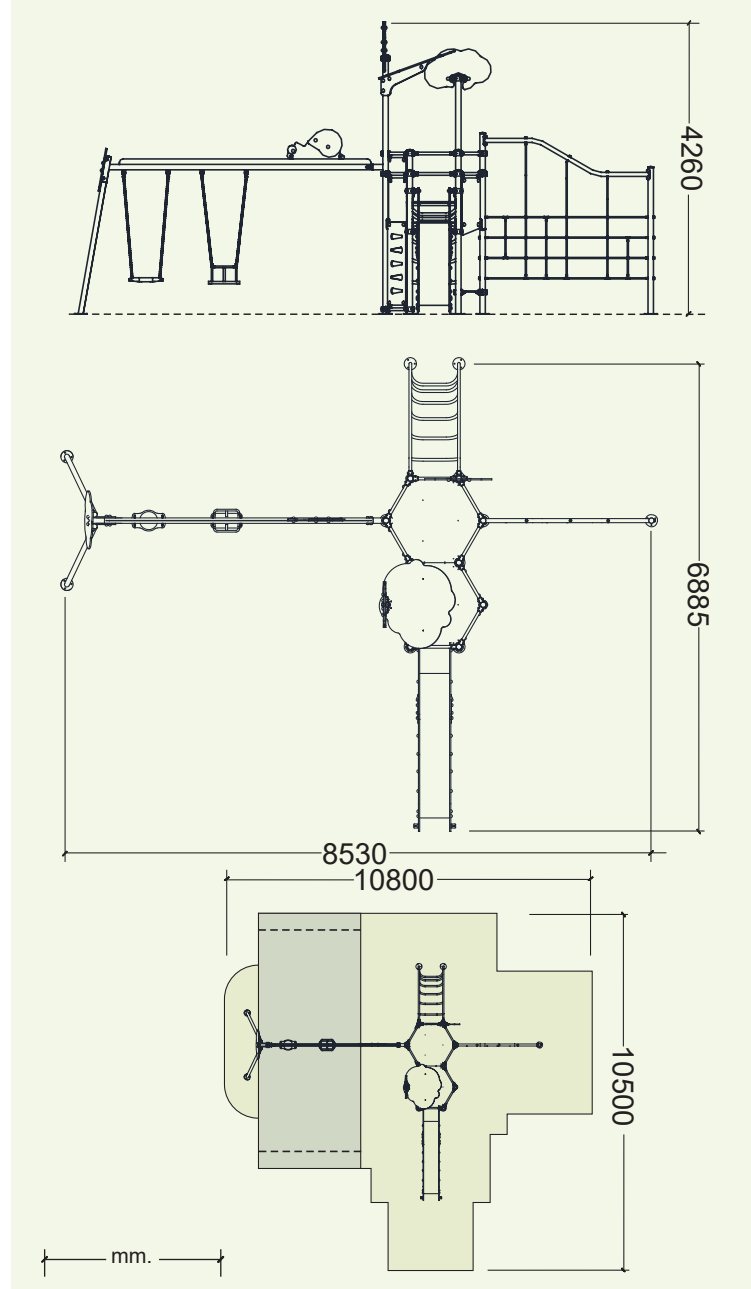

es

Conjunto concebido para niños mayores de 3 años, formado por una torre con dos plataformas hexagonales de 1,40m x 1,24m a las alturas 1,30m y 1,60m.

El acceso a las plataformas puede realizarse mediante una escalerilla curva inclinada de barras, un panel de trepa perforado o una estructura de trepa vertical de cuerdas que podemos encontrar en uno de los laterales.

El descenso se puede realizar bien mediante los mismos elementos de acceso antes descritos o bien mediante un tobogán de altura de salida 130cm.

En el otro lateral de la torre encontramos un columpio con dos asientos, uno de ellos plano, el otro especial para bebés. Opcional disponible con asiento inclusivo. También disponible con asiento cesta (ref. ZOO-60D4C).

Como decoración y ambientación posee unos animales y elementos naturales sobredimensionados que ayudan a desarrollar la imaginación de los niños en el juego.

Conexiones de los tubos mediante abrazaderas de nylon. Tornillería oculta mediante tapones de nylon que impiden su manipulación por parte de los usuarios. Anti-vandálico.

COMPLEJO "EL VERGEL"
COMBINATION "THE GARDEN"
COMBINAISON "LE JARDIN"