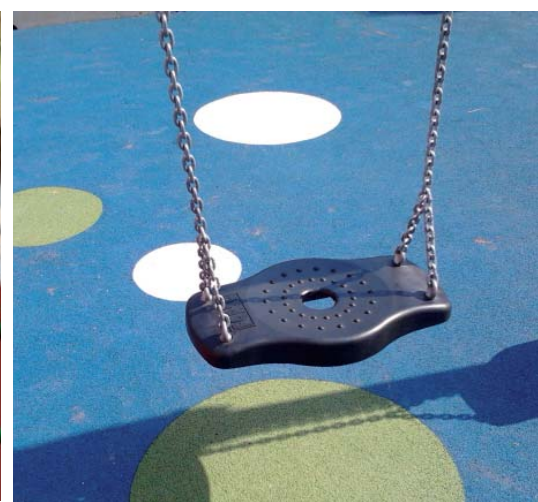

El descenso se puede realizar bien mediante los mismos elementos de acceso antes descritos o bien mediante un tobogán de altura de salida 130cm.

En el otro lateral de la torre encontramos un columpio con dos asientos, uno de ellos plano, el otro especial para bebés. Opcional disponible con asiento inclusivo. También disponible con asiento cesta (ref. ZOO-60D4C).

COMPLEJO "EL VERGEL"  
COMBINATION "THE GARDEN"  
COMBINAISON "LE JARDIN"

en

Playground combination conceived for over-3-year-old children, formed by a tower with two hexagonal platforms of 1,40m x 1,24m at heights 1,30m and 1,60m.

On the other side of the tower there's a swing with two seats, one flat and one special baby seat. Optional available also with inclusive swing's seat. Also available with nest swing (ref. ZOO-60D4C).