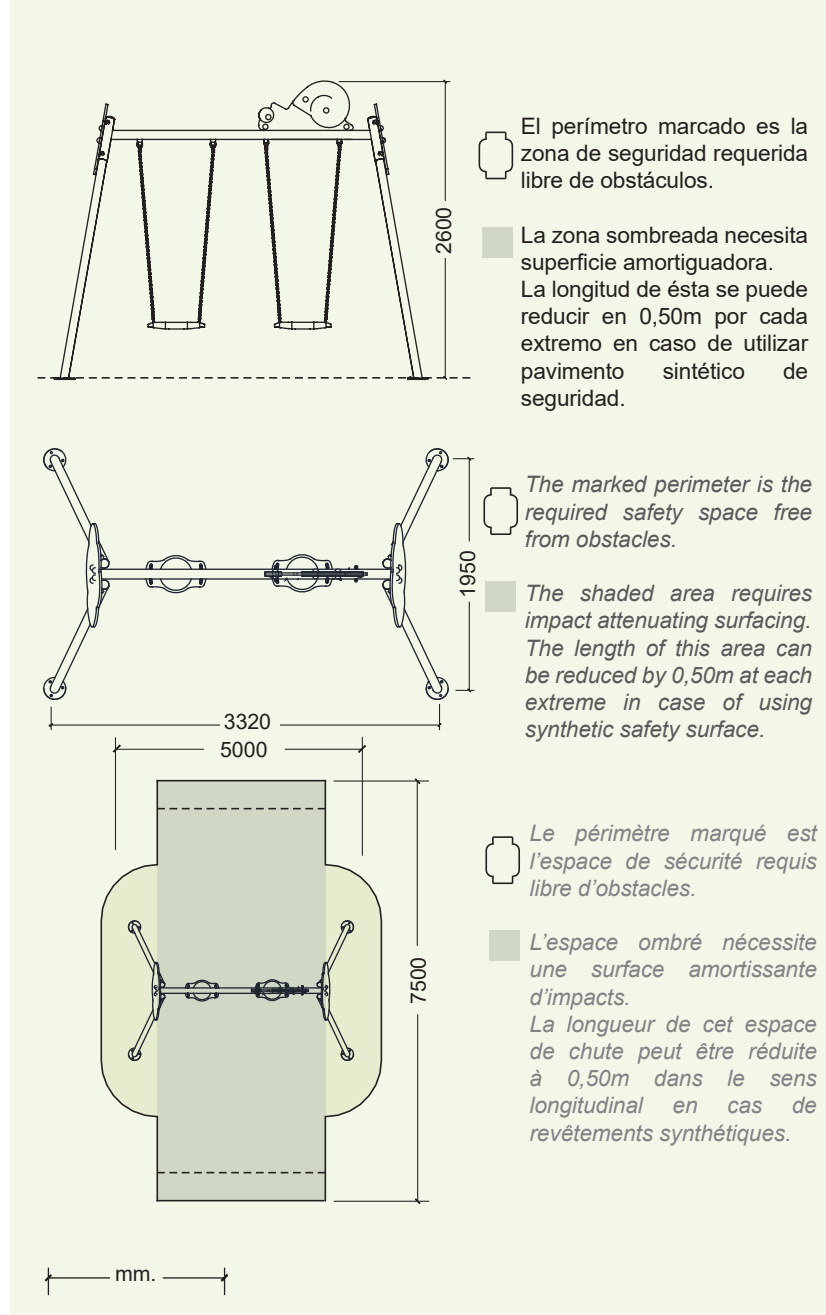

Características

Characteristics

Caractéristiques

EN 1176

+ 3 años

Nº 2 u.

332 x 195 x 260 cm.

130 cm.

Swing made of stainless steel AISI 304 and UV resistant HDPE PLAYTECH panels with huge figures which stimulate children's imagination.

Swing with two "forto" seats. Optional available with other seats: inclusive swing's seat or special baby seat.

Balançoire fabriquée en acier inoxydable AISI 304 et panneaux de polyéthylène PLAYTECH (résistant aux rayons UVA) avec figures surdimensionnés qui éveillent l'imagination de l'enfant.

Balançoire avec deux sièges "forto". En option disponible avec d'autres sièges: siège inclusif ou siège spécial pour les bébés.