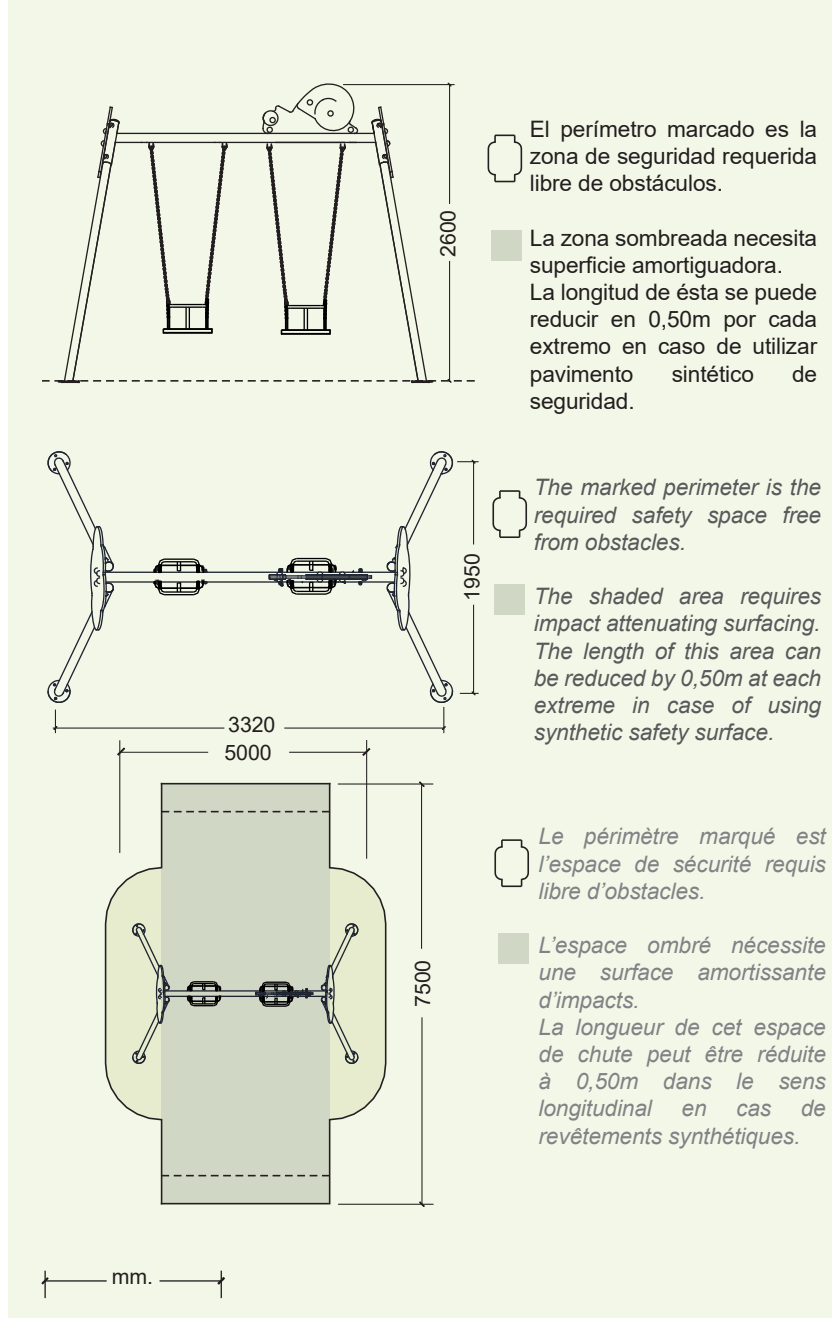

Características

Characteristics

Caractéristiques

EN 1176

+ 1 año

Nº 2 u.

332 x 195 x 260 cm.

130 cm.

Swing made of stainless steel AISI 304 and UV resistant HDPE PLAYTECH panels with huge figures which stimulate children's imagination.

Swing with two special baby seats. Optional available with other seats: "forto" seat or inclusive swing's seat.

Balanoire fabriquée en acier inoxydable AISI 304 et panneaux de polyéthylène PLAYTECH (résistant aux rayons UVA) avec figures surdimensionnés qui éveillent l'imagination de l'enfant.

Balanoire avec deux sièges spéciaux pour bébés. En option disponible avec d'autres sièges: siège "forto" ou siège inclusif.