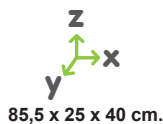

Características

Characteristics
Caractéristiques

Material base del animal:

- * **Construcción base:** Granulado de caucho reciclado, altamente compactado
- * **Cobertura:** Granulado de caucho EPDM, altamente compactado
- * **Conglomerado:** Poliuretano MDI
- * **Material de la carcasa, altavoz, electrónica y mecanismo de accionamiento:** acero inoxidable