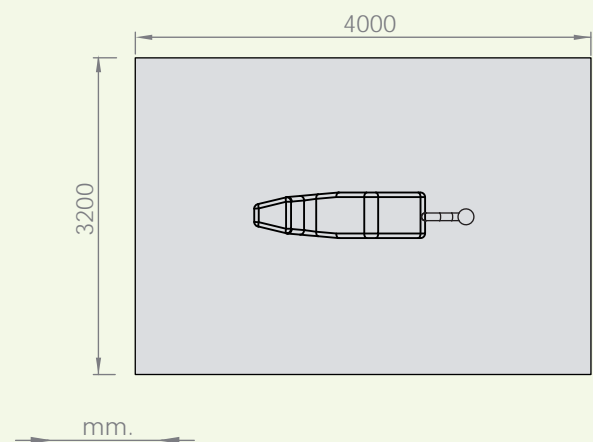

Human Powered

- Sound generated by muscular power
- No external power source needed
- Audio
- Adjustable volume
- Easily mountable
- USB memory inside
- Weatherproof
- Durable
- Digital audio quality
- Optional time lock
- User friendly
- Registration use
- Vandal resistant
- Safe

The energy works in the low voltage range and is absolute non-dangerous. Insert or changing a battery is not applicable. That playing equipment is absolute easy to maintain.

ANIMAL ANIMADO "RINOCERONTE"
LIVING ANIMALS "RHINO"
ANIMAL VIVANT "RHINOCÉROS"