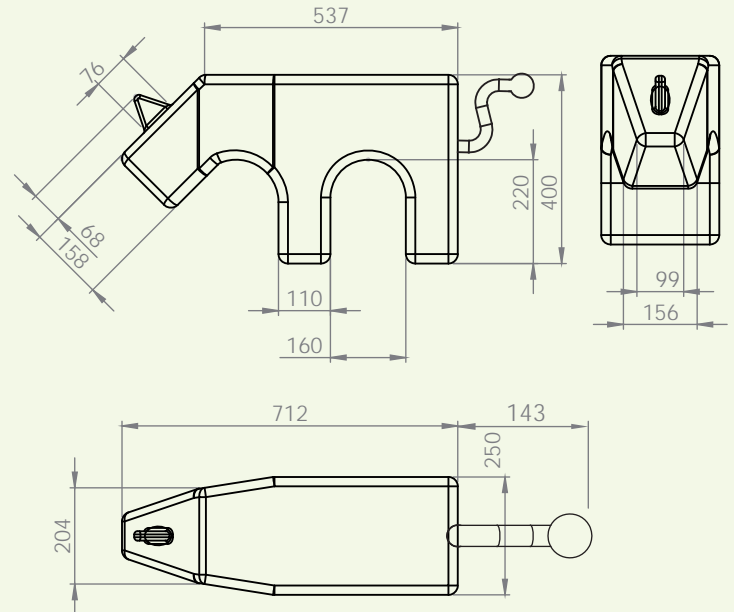

es

Los animales animados representan un desarrollo revolucionario en el ámbito de juegos interactivos. Elefante, rinoceronte y dromedario permiten mucha flexibilidad en el diseño de áreas de juego. También pueden servir como asiento y son aptos tanto para instalación interior y como exterior.

¿Cómo funciona?

¡Gira la manivela para generar energía! El animal animado selecciona aleatoriamente uno de los archivos audio de su colección. Eso podrían ser por ejemplo sonidos de animal, un lenguaje imaginario o también música. Los archivos MP3 se guardan en el pendrive en su interior y pueden ser intercambiados fácilmente.

Energía cinética

- Sonido generado por fuerza muscular
- Sin fuente de energía externa
- Audio
- Volumen regulable
- Montaje fácil
- Memoria USB en el interior
- Resistente a la intemperie
- Resistente
- Calidad audio digital
- Cierre horario opcional
- Manejo fácil
- Uso registrado
- Anti-vandálico
- Seguro

El juego funciona en el rango de baja tensión y es completamente inofensivo. La utilización y cambio de baterías no es aplicable, por lo que el juego es de poco mantenimiento.