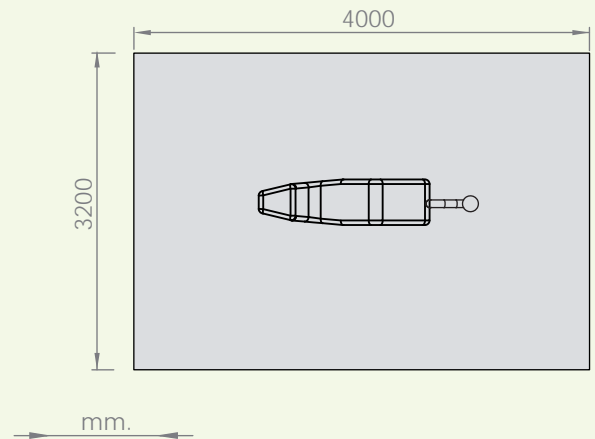

El juego funciona en el rango de baja tensión y es completamente inofensivo. La utilización y cambio de baterías no es aplicable, por lo que el juego es de poco mantenimiento.

en

The Living Animals are a revolutionary development in the field of interactive playing equipments. Elephant, Rhino and Dromedary offer high flexibility for design playing areas and playgrounds. They could be used also as seating and are suitable for indoor and outdoor installations.

How does it work?

Turn the tail of the animal and energy will be created. The living animal will choose randomly one of the audio clips from its collection. This could be for example animal sounds, an imaginary language, music, whatever you like. The MP3-files are stored on an internal USB-drive and can be changed easily.

Human Powered

- Sound generated by muscular power
- No external power source needed
- Audio
- Digital audio quality
- Adjustable volume
- Optional time lock
- Easily mountable
- User friendly
- USB memory inside
- Registration use
- Weatherproof
- Vandal resistant
- Durable
- Safe

The energy works in the low voltage range and is absolute non-dangerous. Insert or changing a battery is not applicable. That playing equipment is absolute easy to maintain.

**ANIMAL ANIMADO "ELEFANTE"
LIVING ANIMALS "ELEPHANT"
ANIMAL VIVANT "ÉLÉPHANT"**