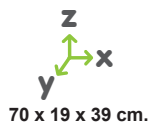

Características

Characteristics
Caractéristiques

Material base del animal:

- **Construcción base:** Granulado de caucho reciclado, altamente compactado
- **Cobertura:** Granulado de caucho EPDM, altamente compactado
- **Conglomerado:** Poliuretano MDI
- **Material de la carcasa, altavoz, electrónica y mecanismo de accionamiento:** acero inoxidable

Base material animal:

- **Sub-construction:** Rubber recycling granulates, high compacted
- **Covering:** EPDM rubber granulates, high compacted
- **Binding agent:** MDI Polyurethane
- **Material of housing of load speaker, electronics and power mechanism:** stainless steel

Matériau base d'animal:

- **Construction base:** Granulés de caoutchouc recyclé, hautement pressé
- **Couverture:** Granulés de caoutchouc EPDM, hautement pressé
- **Agglutinant:** MDI Polyuréthane
- **Matériau carcasse haut-parleur, électronique et mécanisme d'actionnement:** acier inoxydable

Color: RAL 3017 rojo / red / rouge

Peso: aprox. 34,3 kg / approx. 34,3 kg / env. 34,3 kg