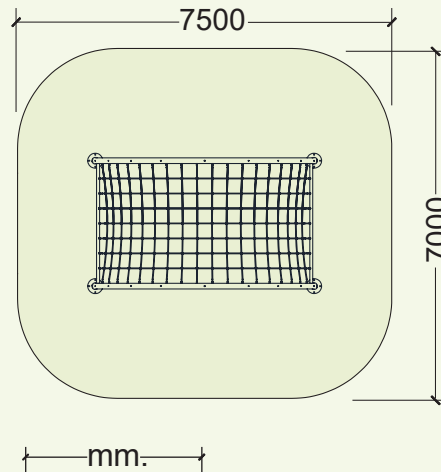

Los niños pueden utilizar la red de trepa desde la parte superior. Así pueden ascender en un lado, atravesar el pico y descender por el lado opuesto. También pueden utilizar la red de trepa desde la parte inferior, practicando escalada búlder.

en

Climbing structure formed by two arches made of hot-dip galvanized steel tube of diameter 11,4cm. The arches are arranged in parallel and are connected by a climbing net made of vandal-proof armed ropes. The climbing structure has the form of a wave or a mountain crest.

The children can use the climbing net on the outer surface. That way they can ascend from one side, cross the peak and descend on the opposite side. They can also climb on the inside and bottom side of the climbing net and do bouldering.

fr

Jeu d'escalade et de coordination avec structure fabriqué en tube d'acier galvanisé avec un diamètre de tube de 11,4 cm. Structure composée de deux arcs parallèles unis par un filet d'escalade de cordes anti-vandalisme sous forme de vague. Les enfants peuvent utiliser le filet d'escalade par le haut. Ainsi, ils peuvent monter d'un côté, traverser le pic et descendre du côté opposé. Ils peuvent également utiliser le filet d'escalade par le bas, en pratiquant le bouldering.

ARCOS TREPA "PICO DEL TEIDE"
CLIMBING ARCHES "TEIDE PEAK"
ARCHES À GRIMPER "PIC DU TEIDE"