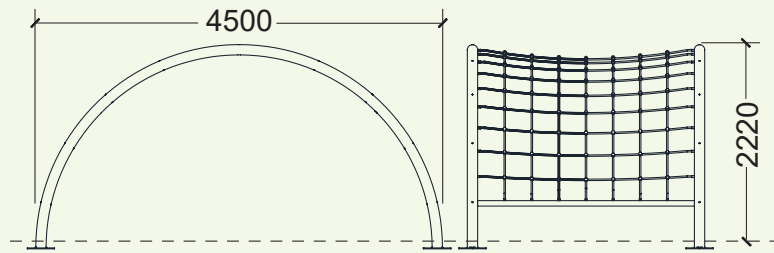

Los niños pueden utilizar la red de trepa desde la parte superior. Así pueden ascender en un lado, atravesar el pico y descender por el lado opuesto. También pueden utilizar la red de trepa desde la parte inferior, practicando escalada búlder.

en

Climbing structure formed by two arches made of hot-dip galvanized steel tube of diameter 11,4cm. The arches are arranged in parallel and are connected by a climbing net made of vandal-proof armed ropes. The climbing structure has the form of a wave or a mountain crest.

The children can use the climbing net on the outer surface. That way they can ascend from one side, cross the peak and descend on the opposite side. They can also climb on the inside and bottom side of the climbing net and do bouldering.

fr

Jeu d'escalade et de coordination avec structure fabriqué en tube d'acier galvanisé avec un diamètre de tube de 11,4 cm. Structure composée de deux arcs parallèles unis par un filet d'escalade de cordes anti-vandalisme sous forme de vague. Les enfants peuvent utiliser le filet d'escalade par le haut. Ainsi, ils peuvent monter d'un côté, traverser le pic et descendre du côté opposé. Ils peuvent également utiliser le filet d'escalade par le bas, en pratiquant le bouldering.

ARCOS TREPA "PICO DEL TEIDE"
CLIMBING ARCHES "TEIDE PEAK"
ARCHES À GRIMPER "PIC DU TEIDE"