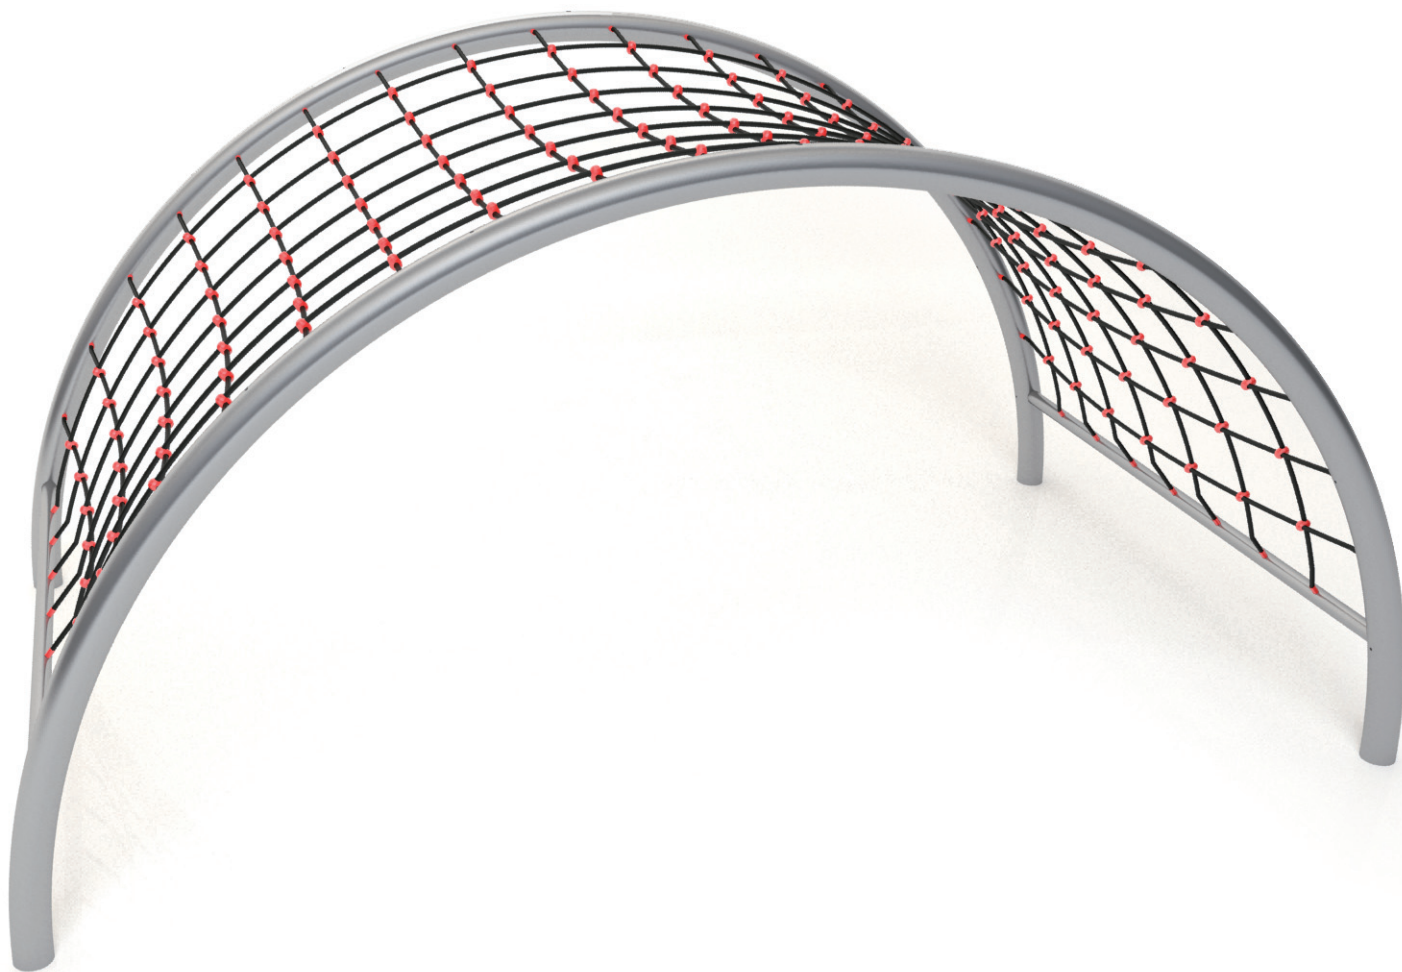

JOC-45D

ARCOS TREPA "PICO DEL TEIDE"
CLIMBING ARCHES "TEIDE PEAK"
ARCHES À GRIMPER "PIC DU TEIDE"

Características

Characteristics
Caractéristiques

EN 1176

+ 3 años

28 u.

* **Estructura**
Structure
Structure

Acero galvanizado en caliente
Hot-dip galvanized steel
Acier galvanisé à chaud

450 x 265 x 222 cm.

222 cm.

49,20 m³

* **Cuerdas**
Ropes
Cordes

Armadas con alma de acero y multifilamentos de polipropileno
Armed rope with steel core and multiple polypropylene strings
Armées d'une âme en acier couverte de multiples fils en polypropylène