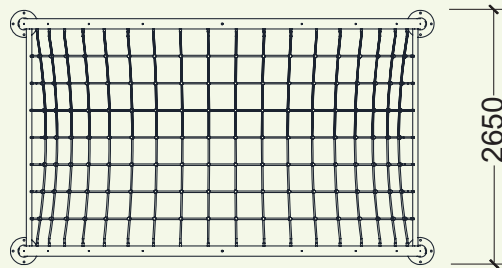

Los niños pueden utilizar la red de trepa desde la parte superior. Así pueden ascender en un lado, atravesar el pico y descender por el lado opuesto. También pueden utilizar la red de trepa desde la parte inferior, practicando escalada búlder.

en

Climbing structure formed by two arches made of hot-dip galvanized steel tube of diameter 11,4cm. The arches are arranged in parallel and are connected by a climbing net made of vandal-proof armed ropes. The climbing structure has the form of a wave or a mountain crest.

The children can use the climbing net on the outer surface. That way they can ascend from one side, cross the peak and descend on the opposite side. They can also climb on the inside and bottom side of the climbing net and do bouldering.

fr

Jeu d'escalade et de coordination avec structure fabriqué en tube d'acier galvanisé avec un diamètre de tube de 11,4 cm. Structure composée de deux arcs parallèles unis par un filet d'escalade de cordes anti-vandalisme sous forme de vague. Les enfants peuvent utiliser le filet d'escalade par le haut. Ainsi, ils peuvent monter d'un côté, traverser le pic et descendre du côté opposé. Ils peuvent également utiliser le filet d'escalade par le bas, en pratiquant le bouldering.

ARCOS TREPA "PICO DEL TEIDE"
CLIMBING ARCHES "TEIDE PEAK"
ARCHES À GRIMPER "PIC DU TEIDE"