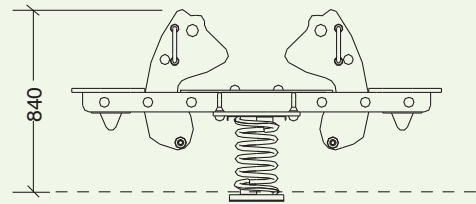

en

Seesaw springer with frog-shaped figures. Its two non-twining springs guarantee complete safety for the children. It admits the simultaneous activity of four children, which is beneficial for the development of social skills and increases fun. Two children can take a seat at the extremes of the seesaw and two children on the lateral platforms. Although it allows seesawing in all directions, its design makes it very stable in its movement. The easy access and width of the lateral seating enable children with reduced mobility to enjoy this seesaw springer.

fr

Jeu à ressort avec figurines des grenouilles. Garantit une sécurité complète grâce aux deux ressorts anti-pincement. Dans ce jeu peuvent participer quatre enfants à la fois, chose qui renforce leurs habilités sociales et augmente le divertissement. Deux enfants peuvent s'asseoir sur les sièges aux extrêmes de la bascule et deux sur les plateformes latérales. Son design apporte une grande stabilité en activité, tout en permettant un balancement dans tous les sens. Le facile accès et large des sièges latéraux rendent les enfants à mobilité réduite aptes à utiliser ce jeu à ressort.

mm.

BALANCÍN DE MUELLES "LAS RANITAS"
SEESAW WITH SPRINGS "THE FROGS"
JEU À RESSORT "LES GRENOUILLES"