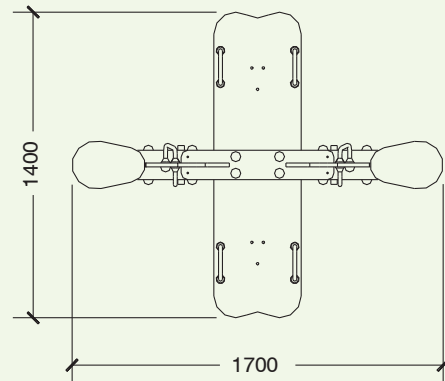

en

Seesaw springer with frog-shaped figures. Its two non-twining springs guarantee complete safety for the children. It admits the simultaneous activity of four children, which is beneficial for the development of social skills and increases fun. Two children can take a seat at the extremes of the seesaw and two children on the lateral platforms. Although it allows seesawing in all directions, its design makes it very stable in its movement. The easy access and width of the lateral seating enable children with reduced mobility to enjoy this seesaw springer.

fr

Jeu à ressort avec figurines des grenouilles. Garantit une sécurité complète grâce aux deux ressorts anti-pincement. Dans ce jeu peuvent participer quatre enfants à la fois, chose qui renforce leurs habilités sociales et augmente le divertissement. Deux enfants peuvent s'asseoir sur les sièges aux extrêmes de la bascule et deux sur les plateformes latérales. Son design apporte une grande stabilité en activité, tout en permettant un balancement dans tous les sens. Le facile accès et large des sièges latéraux rendent les enfants à mobilité réduite aptes à utiliser ce jeu à ressort.

mm.

BALANCÍN DE MUELLES "LAS RANITAS"
SEESAW WITH SPRINGS "THE FROGS"
JEU À RESSORT "LES GRENOUILLES"