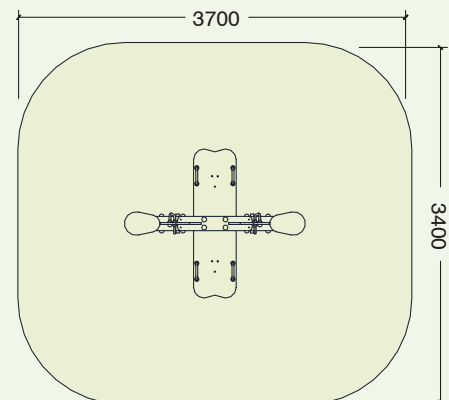

en

Seesaw springer with frog-shaped figures. Its two non-twining springs guarantee complete safety for the children. It admits the simultaneous activity of four children, which is beneficial for the development of social skills and increases fun. Two children can take a seat at the extremes of the seesaw and two children on the lateral platforms. Although it allows seesawing in all directions, its design makes it very stable in its movement. The easy access and width of the lateral seating enable children with reduced mobility to enjoy this seesaw springer.

fr

Jeu à ressort avec figurines des grenouilles. Garantit une sécurité complète grâce aux deux ressorts anti-pincement. Dans ce jeu peuvent participer quatre enfants à la fois, chose qui renforce leurs habilités sociales et augmente le divertissement. Deux enfants peuvent s'asseoir sur les sièges aux extrêmes de la bascule et deux sur les plateformes latérales. Son design apporte une grande stabilité en activité, tout en permettant un balancement dans tous les sens. Le facile accès et large des sièges latéraux rendent les enfants à mobilité réduite aptes à utiliser ce jeu à ressort.

mm.

BALANCÍN DE MUELLES "LAS RANITAS"
SEESAW WITH SPRINGS "THE FROGS"
JEU À RESSORT "LES GRENOUILLES"