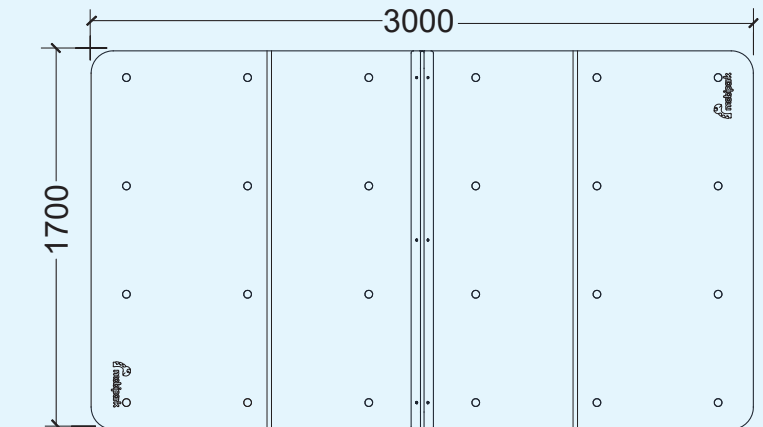

es

Mesa Multisport para gran variedad de juegos (modo fútbol, voleibol, tenis, ping-pong, y otros). Compuesta por estructura metálica y tablero en polietileno de alta densidad (HDPE), reforzado con armazón de hierro. Mesa anti-vandálica, con alta resistencia al impacto, al fuego, al desgaste y de fácil limpieza.

Resistente a la intemperie y a los rayos UV, ideal para instalación fija en el exterior. Gracias a su gran estabilidad de larga durabilidad.

La superficie de juego está inclinada hacia los extremos. Se juega con una pelota cual, parecido al tenis de mesa, debe ser devuelta al otro lado de la red, sin embargo utilizando diferentes partes del cuerpo para los toques.

Aunque se pueden entrenar de manera excelente las habilidades del jugador con la pelota, el aspecto primordial es la diversión. Los usuarios pondrán sus propias reglas: con cuántos jugadores se juega en cada lado, con qué partes del cuerpo se puede tocar la pelota, cuántos toques están permitidos en cada lado, hasta cuántos puntos se juega un partido, etc. El movimiento es intenso y las risas garantizadas.

Ideal para ayuntamientos para zonas verdes públicas, polideportivos, parques, patios de colegios y campings.

mm.

**MESA MULTISPORT
MULTISPORT TABLE
TABLE MULTISPORT**

en

Multisport table for a variety of games (mode football, volleyball, tennis, ping-pong and others). Composed of a metal structure with table board of high-density polyethylene (HDPE), reinforced with steel frame. The Multisport table is vandal proof, resistant to impacts, to fire, to frequent and exhaustive usage and it's easy to clean.

Weatherproof and resistant to UV rays, it's suitable for permanent outdoor installation. Thanks to its high stability it has a long durability.

The table top is inclined to both ends of the table as a roof style. It's played with a ball which has to be returned to the other side of the net, like ping-pong, however using different parts of the body to strike the ball.

Even though the players' ball skills can excellently be trained with the help of the table, the primordial aspect is fun. The users applicate their own rules: how many players will play on each side, which parts of the body may strike the ball, how many ball touches are allowed at each side, how many points to win the match, etc.

The games are high-motion and ensure lots of laughter.

The Multisport table is perfect for municipalities for public green spaces, sport centres, parks, schoolyards and camping sites.

fr

Table Multisport pour une diversité de jeux (mode football, volley-ball, tennis, ping-pong et d'autres). Composée d'une structure métallique et le dessus de table en polyéthylène de haute densité (PEHD), renforcé par armature en acier. La table est résistante au vandalisme, aux chocs, au feu, à l'usure et facile à nettoyer.

Résistante aux intempéries et aux UV, elle est idéale pour l'installation permanente à l'extérieur, grâce à sa grande stabilité et sa longévité

Le plateau de table est incliné vers les deux fonds de la table. On joue avec un ballon qui doit être renvoyé à l'autre côté du filet, similaire au ping-pong, mais en utilisant différentes parties du corps.

L'idée principale de cette table est de s'amuser, mais cela n'empêche pas qu'elle améliore les compétences et les capacités des joueurs et les familiarise plus avec le ballon.

Les utilisateurs déterminent leurs propres règles : combien de joueurs à chaque côté, quelles parties du corps peuvent toucher le ballon, combien de contacts avec le ballon sont permis, jusqu'à combien de points il est joué un match, etc.

Les jeux sont intenses en mouvement, tout en se divertissant.

La table Multisport est idéale pour les communes, les espaces verts publics, les centres de sports, les parcs, les cours et pour les campings.