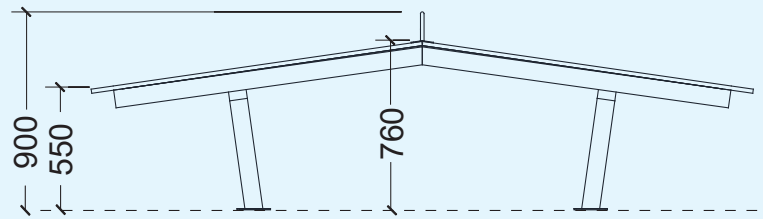

es

Mesa Multisport para gran variedad de juegos (modo fútbol, voleibol, tenis, ping-pong, y otros). Compuesta por estructura metálica y tablero en polietileno de alta densidad (HDPE), reforzado con armazón de hierro. Mesa anti-vandálica, con alta resistencia al impacto, al fuego, al desgaste y de fácil limpieza.

Resistente a la intemperie y a los rayos UV, ideal para instalación fija en el exterior. Gracias a su gran estabilidad de larga durabilidad.

La superficie de juego está inclinada hacia los extremos. Se juega con una pelota cual, parecido al tenis de mesa, debe ser devuelta al otro lado de la red, sin embargo utilizando diferentes partes del cuerpo para los toques.

Aunque se pueden entrenar de manera excelente las habilidades del jugador con la pelota, el aspecto primordial es la diversión. Los usuarios pondrán sus propias reglas: con cuántos jugadores se juega en cada lado, con qué partes del cuerpo se puede tocar la pelota, cuántos toques están permitidos en cada lado, hasta cuántos puntos se juega un partido, etc. El movimiento es intenso y las risas garantizadas.

Ideal para ayuntamientos para zonas verdes públicas, polideportivos, parques, patios de colegios y campings.

mm.

**MESA MULTISPORT
MULTISPORT TABLE
TABLE MULTISPORT**

en

Multisport table for a variety of games (mode football, volleyball, tennis, ping-pong and others). Composed of a metal structure with table board of high-density polyethylene (HDPE), reinforced with steel frame. The Multisport table is vandal proof, resistant to impacts, to fire, to frequent and exhaustive usage and it's easy to clean.

Weatherproof and resistant to UV rays, it's suitable for permanent outdoor installation. Thanks to its high stability it has a long durability.

The table top is inclined to both ends of the table as a roof style. It's played with a ball which has to be returned to the other side of the net, like ping-pong, however using different parts of the body to strike the ball.

Even though the players' ball skills can excellently be trained with the help of the table, the primordial aspect is fun. The users applicate their own rules: how many players will play on each side, which parts of the body may strike the ball, how many ball touches are allowed at each side, how many points to win the match, etc.

The games are high-motion and ensure lots of laughter.

The Multisport table is perfect for municipalities for public green spaces, sport centres, parks, schoolyards and camping sites.

fr

Table Multisport pour une diversité de jeux (mode football, volley-ball, tennis, ping-pong et d'autres). Composée d'une structure métallique et le dessus de table en polyéthylène de haute densité (PEHD), renforcé par armature en acier. La table est résistante au vandalisme, aux chocs, au feu, à l'usure et facile à nettoyer.

Résistante aux intempéries et aux UV, elle est idéale pour l'installation permanente à l'extérieur, grâce à sa grande stabilité et sa longévité

Le plateau de table est incliné vers les deux fonds de la table. On joue avec un ballon qui doit être renvoyé à l'autre côté du filet, similaire au ping-pong, mais en utilisant différentes parties du corps.

L'idée principale de cette table est de s'amuser, mais cela n'empêche pas qu'elle améliore les compétences et les capacités des joueurs et les familiarise plus avec le ballon.

Les utilisateurs déterminent leurs propres règles : combien de joueurs à chaque côté, quelles parties du corps peuvent toucher le ballon, combien de contacts avec le ballon sont permis, jusqu'à combien de points il est joué un match, etc.

Les jeux sont intenses en mouvement, tout en se divertissant.

La table Multisport est idéale pour les communes, les espaces verts publics, les centres de sports, les parcs, les cours et pour les campings.