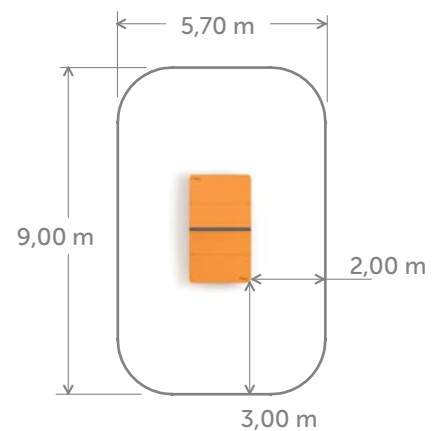

! Superficie de instalación recomendada
Recommended installation area
● Surface d'installation recommandée