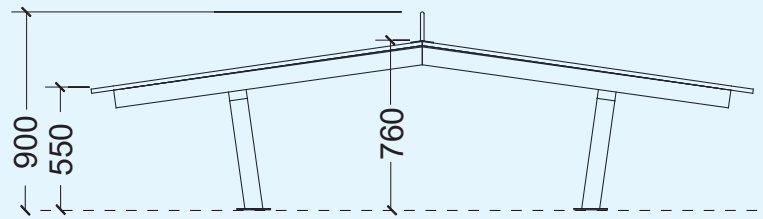

es

Mesa Multisport para gran variedad de juegos (modo fútbol, voleibol, tenis, ping-pong, y otros). Compuesta por estructura metálica y tablero en polietileno de alta densidad (HDPE), reforzado con armazón de hierro. Mesa anti-vandálica, con alta resistencia al impacto, al fuego, al desgaste y de fácil limpieza.

Resistente a la intemperie y a los rayos UV, ideal para instalación fija en el exterior. Gracias a su gran estabilidad de larga durabilidad.

La superficie de juego está inclinada hacia los extremos. Se juega con una pelota cual, parecido al tenis de mesa, debe ser devuelta al otro lado de la red, sin embargo utilizando diferentes partes del cuerpo para los toques.

Aunque se pueden entrenar de manera excelente las habilidades del jugador con la pelota, el aspecto primordial es la diversión. Los usuarios pondrán sus propias reglas: con cuántos jugadores se juega en cada lado, con qué partes del cuerpo se puede tocar la pelota, cuántos toques están permitidos en cada lado, hasta cuántos puntos se juega un partido, etc. El movimiento es intenso y las risas garantizadas.

Ideal para ayuntamientos para zonas verdes públicas, polideportivos, parques, patios de colegios y campings.

**MESA MULTISPORT
MULTISPORT TABLE
TABLE MULTISPORT**

en

Multisport table for a variety of games (mode football, volleyball, tennis, ping-pong and others). Composed of a metal structure with table board of high-density polyethylene (HDPE), reinforced with steel frame. The Multisport table is vandal proof, resistant to impacts, to fire, to frequent and exhaustive usage and it's easy to clean.

Weatherproof and resistant to UV rays, it's suitable for permanent outdoor installation. Thanks to its high stability it has a long durability.

The table top is inclined to both ends of the table as a roof style. It's played with a ball which has to be returned to the other side of the net, like ping-pong, however using different parts of the body to strike the ball.

Even though the players' ball skills can excellently be trained with the help of the table, the primordial aspect is fun. The users applicate their own rules: how many players will play on each side, which parts of the body may strike the ball, how many ball touches are allowed at each side, how many points to win the match, etc.

The games are high-motion and ensure lots of laughter.

The Multisport table is perfect for municipalities for public green spaces, sport centres, parks, schoolyards and camping sites.

fr

Table Multisport pour une diversité de jeux (mode football, volley-ball, tennis, ping-pong et d'autres). Composée d'une structure métallique et le dessus de table en polyéthylène de haute densité (PEHD), renforcé par armature en acier. La table est résistante au vandalisme, aux chocs, au feu, à l'usure et facile à nettoyer.

Résistante aux intempéries et aux UV, elle est idéale pour l'installation permanente à l'extérieur, grâce à sa grande stabilité et sa longévité

Le plateau de table est incliné vers les deux fonds de la table. On joue avec un ballon qui doit être renvoyé à l'autre côté du filet, similaire au ping-pong, mais en utilisant différentes parties du corps.

L'idée principale de cette table est de s'amuser, mais cela n'empêche pas qu'elle améliore les compétences et les capacités des joueurs et les familiarise plus avec le ballon.

Les utilisateurs déterminent leurs propres règles : combien de joueurs à chaque côté, quelles parties du corps peuvent toucher le ballon, combien de contacts avec le ballon sont permis, jusqu'à combien de points il est joué un match, etc.

Les jeux sont intenses en mouvement, tout en se divertissant.

La table Multisport est idéale pour les communes, les espaces verts publics, les centres de sports, les parcs, les cours et pour les campings.