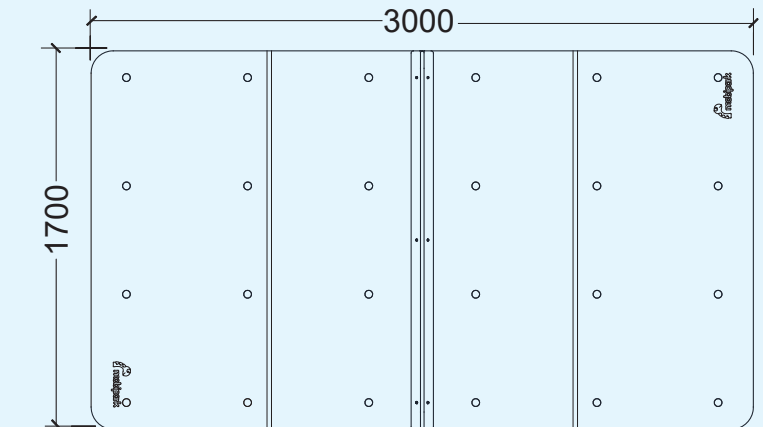

es

Mesa Multisport para gran variedad de juegos (modo fútbol, voleibol, tenis, ping-pong, y otros). Compuesta por estructura metálica y tablero en polietileno de alta densidad (HDPE), reforzado con armazón de hierro. Mesa anti-vandálica, con alta resistencia al impacto, al fuego, al desgaste y de fácil limpieza.

Resistente a la intemperie y a los rayos UV, ideal para instalación fija en el exterior. Gracias a su gran estabilidad de larga durabilidad.

La superficie de juego está inclinada hacia los extremos. Se juega con una pelota cual, parecido al tenis de mesa, debe ser devuelta al otro lado de la red, sin embargo utilizando diferentes partes del cuerpo para los toques.

Aunque se pueden entrenar de manera excelente las habilidades del jugador con la pelota, el aspecto primordial es la diversión. Los usuarios pondrán sus propias reglas: con cuántos jugadores se juega en cada lado, con qué partes del cuerpo se puede tocar la pelota, cuántos toques están permitidos en cada lado, hasta cuántos puntos se juega un partido, etc. El movimiento es intenso y las risas garantizadas.

Ideal para ayuntamientos para zonas verdes públicas, polideportivos, parques, patios de colegios y campings.

**MESA MULTISPORT
MULTISPORT TABLE
TABLE MULTISPORT**

en

Multisport table for a variety of games (mode football, volleyball, tennis, ping-pong and others). Composed of a metal structure with table board of high-density polyethylene (HDPE), reinforced with steel frame. The Multisport table is vandal proof, resistant to impacts, to fire, to frequent and exhaustive usage and it's easy to clean.

Weatherproof and resistant to UV rays, it's suitable for permanent outdoor installation. Thanks to its high stability it has a long durability.

The table top is inclined to both ends of the table as a roof style. It's played with a ball which has to be returned to the other side of the net, like ping-pong, however using different parts of the body to strike the ball.

Even though the players' ball skills can excellently be trained with the help of the table, the primordial aspect is fun. The users applicate their own rules: how many players will play on each side, which parts of the body may strike the ball, how many ball touches are allowed at each side, how many points to win the match, etc.

The games are high-motion and ensure lots of laughter.

The Multisport table is perfect for municipalities for public green spaces, sport centres, parks, schoolyards and camping sites.

fr

Table Multisport pour une diversité de jeux (mode football, volley-ball, tennis, ping-pong et d'autres). Composée d'une structure métallique et le dessus de table en polyéthylène de haute densité (PEHD), renforcé par armature en acier. La table est résistante au vandalisme, aux chocs, au feu, à l'usure et facile à nettoyer.

Résistante aux intempéries et aux UV, elle est idéale pour l'installation permanente à l'extérieur, grâce à sa grande stabilité et sa longévité

Le plateau de table est incliné vers les deux fonds de la table. On joue avec un ballon qui doit être renvoyé à l'autre côté du filet, similaire au ping-pong, mais en utilisant différentes parties du corps.

L'idée principale de cette table est de s'amuser, mais cela n'empêche pas qu'elle améliore les compétences et les capacités des joueurs et les familiarise plus avec le ballon.

Les utilisateurs déterminent leurs propres règles : combien de joueurs à chaque côté, quelles parties du corps peuvent toucher le ballon, combien de contacts avec le ballon sont permis, jusqu'à combien de points il est joué un match, etc.

Les jeux sont intenses en mouvement, tout en se divertissant.

La table Multisport est idéale pour les communes, les espaces verts publics, les centres de sports, les parcs, les cours et pour les campings.