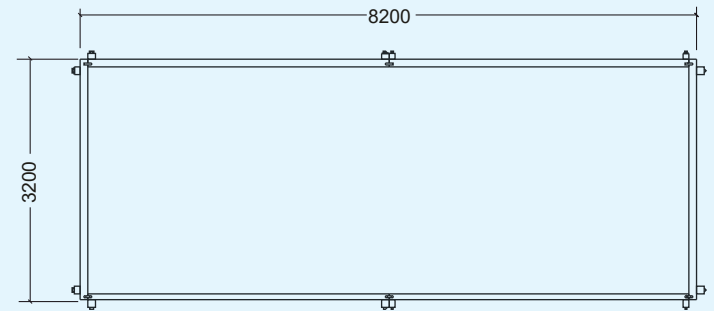

es

Obstáculo compuesto por cuatro postes horizontales unidos formando un espacio rectangular.

El ciclista deberá de saltar sin tocar el interior de éste para sobrepasarlo correctamente.

Fabricado en madera de pino de Suecia tratada en autoclave IV.

Tornillería en acero galvanizado oculta mediante tapones de nylon que impiden su manipulación.

fr

Obstacle composé de 4 poteaux horizontaux unis formant un espace rectangulaire.

Le cycliste doit sauter sans toucher l'intérieur pour surmonter l'obstacle correctement.

Fabriqué en bois de pin suédois traité en autoclave IV.

Visserie en acier galvanisé, cachée par des capuchons en nylon pour éviter sa manipulation.