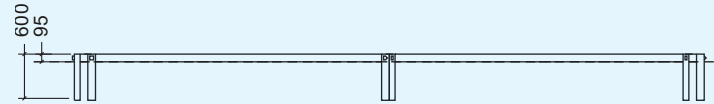

es

Obstáculo compuesto por cuatro postes horizontales unidos formando un espacio rectangular.

El ciclista deberá de saltar sin tocar el interior de éste para sobrepasarlo correctamente.

Fabricado en madera de pino de Suecia tratada en autoclave IV.

Tornillería en acero galvanizado oculta mediante tapones de nylon que impiden su manipulación.

fr

Obstacle composé de 4 poteaux horizontaux unis formant un espace rectangulaire.

Le cycliste doit sauter sans toucher l'intérieur pour surmonter l'obstacle correctement.

Fabriqué en bois de pin suédois traité en autoclave IV.

Visserie en acier galvanisé, cachée par des capuchons en nylon pour éviter sa manipulation.