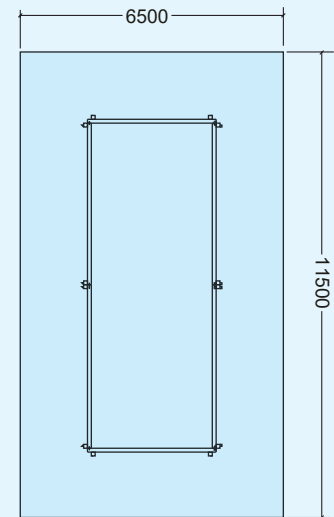

es

Obstáculo compuesto por cuatro postes horizontales unidos formando un espacio rectangular.

El ciclista deberá de saltar sin tocar el interior de éste para sobrepasarlo correctamente.

Fabricado en madera de pino de Suecia tratada en autoclave IV.

Tornillería en acero galvanizado oculta mediante tapones de nylon que impiden su manipulación.

fr

Obstacle composé de 4 poteaux horizontaux unis formant un espace rectangulaire.

Le cycliste doit sauter sans toucher l'intérieur pour surmonter l'obstacle correctement.

Fabriqué en bois de pin suédois traité en autoclave IV.

Visserie en acier galvanisé, cachée par des capuchons en nylon pour éviter sa manipulation.